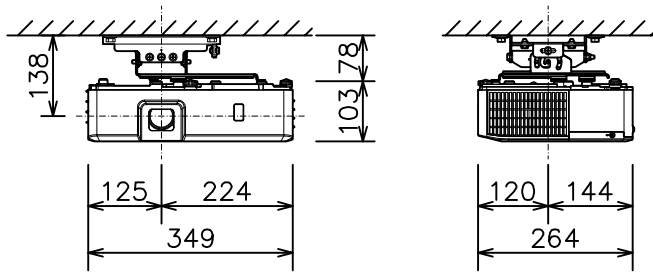

プロジェクター（低天井設置）

MC-EW3051J_104S_SET

光出力（明るさ）	3,200lm
表示方式	3原色透過型液晶シャッター方式（3LCD方式）
表示素子	0.59型×3枚
解像度	WXGA（1,280×800）
スピーカー	16W（モノラル）
デジタル入力端子	HDMI×2（HDCP対応）
コンピュータ入力端子	Dサブ15ピンミニ×2
ビデオ入力端子	RCA×1
モニター出力端子	Dサブ15ピンミニ×1 ＊コンピュータ入力2と兼用
音声入力端子	ステレオミニ×2、RCA（L,R）×1
音声出力端子	ステレオミニ×1
コントロール端子	Dサブ9ピン×1（RS-232C）
LAN端子	RJ45×1
USB端子	USB-A×1、USB-B×1
投写レンズ	手動ズーム（1.2倍）、手動フォーカス
電源	AC100V（50/60Hz）
消費電力	320W
質量（本体）	約3.5kg