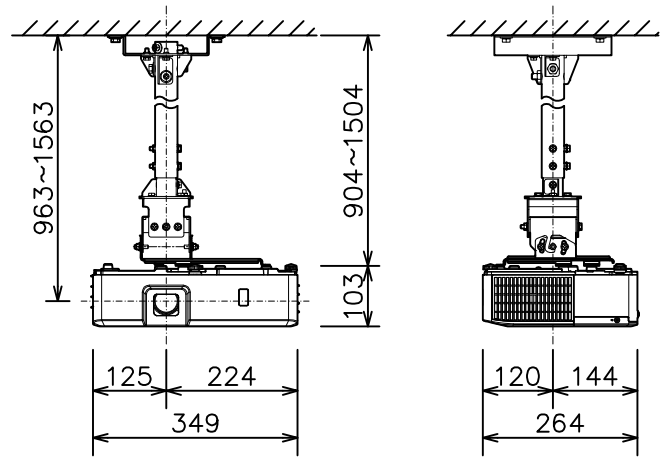

プロジェクター（低天井設置）

MC-EW3051J\_204L\_SET

プロジェクター（高天井設置）

MC-EW3051J\_304H\_SET

光出力（明るさ）	3,200lm
表示方式	3原色透過型液晶シャッター方式（3LCD方式）
表示素子	0.59型×3枚
解像度	WXGA（1,280×800）
スピーカー	16W（モノラル）
デジタル入力端子	HDMI×2（HDCP対応）
コンピュータ入力端子	Dサブ15ピンミニ×2
ビデオ入力端子	RCA×1
モニター出力端子	Dサブ15ピンミニ×1 ＊コンピュータ入力2と兼用
音声入力端子	ステレオミニ×2、RCA（L,R）×1
音声出力端子	ステレオミニ×1
コントロール端子	Dサブ9ピン×1（RS-232C）
LAN端子	RJ45×1
USB端子	USB-A×1、USB-B×1
投写レンズ	手動ズーム（1.2倍）、手動フォーカス
電源	AC100V（50/60Hz）
消費電力	320W
質量（本体）	約3.5kg

光出力（明るさ）	3,200lm
表示方式	3原色透過型液晶シャッター方式（3LCD方式）
表示素子	0.59型×3枚
解像度	WXGA（1,280×800）
スピーカー	16W（モノラル）
デジタル入力端子	HDMI×2（HDCP対応）
コンピュータ入力端子	Dサブ15ピンミニ×2
ビデオ入力端子	RCA×1
モニター出力端子	Dサブ15ピンミニ×1 ＊コンピュータ入力2と兼用
音声入力端子	ステレオミニ×2、RCA（L,R）×1
音声出力端子	ステレオミニ×1
コントロール端子	Dサブ9ピン×1（RS-232C）
LAN端子	RJ45×1
USB端子	USB-A×1、USB-B×1
投写レンズ	手動ズーム（1.2倍）、手動フォーカス
電源	AC100V（50/60Hz）
消費電力	320W
質量（本体）	約3.5kg