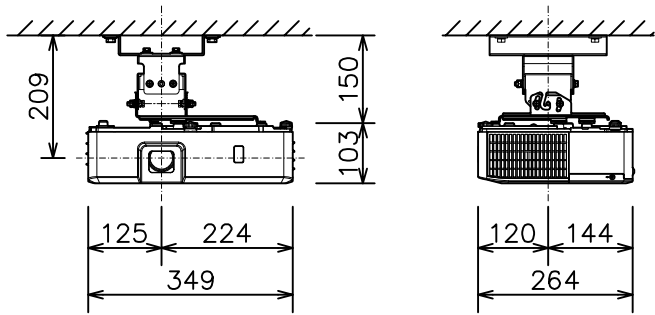

プロジェクター（低天井設置）

MC-EW3051J\_204L\_SET

プロジェクター（高天井設置）

MC-EW3051J\_304H\_SET

光出力（明るさ）	3,200lm
表示方式	3原色透過型液晶シャッター方式（3LCD方式）
表示素子	0.59型×3枚
解像度	WXGA（1,280×800）
スピーカー	16W（モノラル）
デジタル入力端子	HDMI×2（HDCP対応）
コンピュータ入力端子	Dサブ15ピンミニ×2
ビデオ入力端子	RCA×1
モニター出力端子	Dサブ15ピンミニ×1 ＊コンピュータ入力2と兼用
音声入力端子	ステレオミニ×2、RCA（L,R）×1
音声出力端子	ステレオミニ×1
コントロール端子	Dサブ9ピン×1（RS-232C）
LAN端子	RJ45×1
USB端子	USB-A×1、USB-B×1
投写レンズ	手動ズーム（1.2倍）、手動フォーカス
電源	AC100V（50/60Hz）
消費電力	320W
質量（本体）	約3.5kg

光出力（明るさ）	3,200lm
表示方式	3原色透過型液晶シャッター方式（3LCD方式）
表示素子	0.59型×3枚
解像度	WXGA（1,280×800）
スピーカー	16W（モノラル）
デジタル入力端子	HDMI×2（HDCP対応）
コンピュータ入力端子	Dサブ15ピンミニ×2
ビデオ入力端子	RCA×1
モニター出力端子	Dサブ15ピンミニ×1 ＊コンピュータ入力2と兼用
音声入力端子	ステレオミニ×2、RCA（L,R）×1
音声出力端子	ステレオミニ×1
コントロール端子	Dサブ9ピン×1（RS-232C）
LAN端子	RJ45×1
USB端子	USB-A×1、USB-B×1
投写レンズ	手動ズーム（1.2倍）、手動フォーカス
電源	AC100V（50/60Hz）
消費電力	320W
質量（本体）	約3.5kg