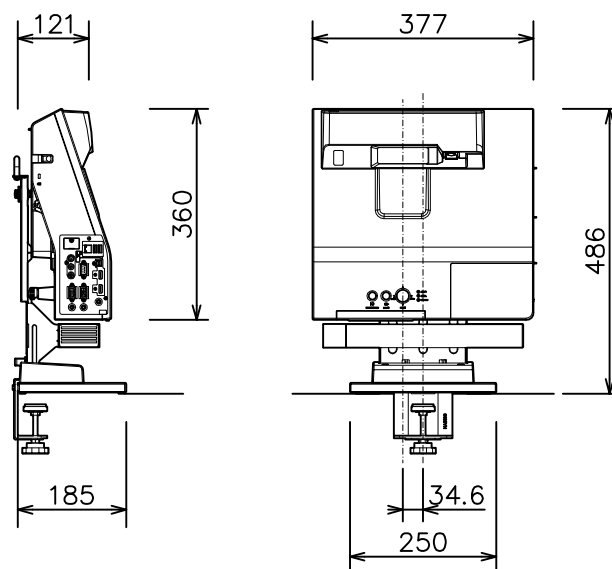

プロジェクター (机上設置)

MC-TW3506J + TT-03 SET

光出力(明るさ)	3,700lm
表示方式	3原色透過型液晶シャッター方式(3LCD方式)
表示素子	0.59型×3枚
解像度	WXGA(1,280×800)
スピーカー	16W(モノラル)
コンピュータ入力端子	Dサブ15ピンミニ×2
デジタル入力端子	HDMI×2(HDCP対応) *HDMI1はMHL入力可能
モニター出力端子	Dサブ15ピンミニ×1 *コンピュータ入力2と兼用
ビデオ入力端子	RCA×1
マイク端子	モノラルミニ×1
音声入出力端子	入力×2、出力×1
コントロール端子	Dサブ9ピン×1(RS-232C)
LAN端子	RJ45×1
USB端子	USB-A×2、USB-B×1
電源	AC100V(50/60Hz)
消費電力	380W
質量(本体)	約4.5kg
特長1	電子黒板機能付き超短投写プロジェクター
特長2	電動フォーカス
特長3	視認性を向上する映像技術 HDCR機能