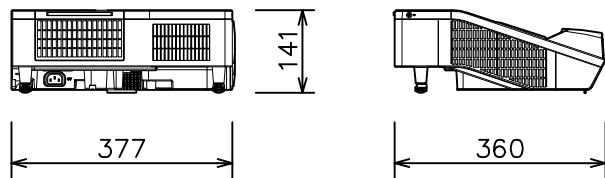

プロジェクター

MC-TW3506J

光出力(明るさ)	3,700lm
表示方式	3原色透過型液晶シャッター方式(3LCD方式)
表示素子	0.59型×3枚
解像度	WXGA(1,280×800)
スピーカー	16W(モノラル)
コンピュータ入力端子	Dサブ15ピンミニ×2
デジタル入力端子	HDMI×2(HDCP対応) *HDMI1はMHL入力可能
モニタ出力端子	Dサブ15ピンミニ×1 *コンピュータ入力2と兼用
ビデオ入力端子	RCA×1
マイク端子	モノラルミニ×1
音声入出力端子	入力×2、出力×1
コントロール端子	Dサブ9ピン×1(RS-232C)
LAN端子	RJ45×1
USB端子	USB-A×2、USB-B×1
電源	AC100V(50/60Hz)
消費電力	380W
質量(本体)	約4.5kg
特長 1	電子黒板機能付き超短投写プロジェクター
特長 2	電動フォーカス
特長 3	視認性を向上する映像技術 HDCR機能