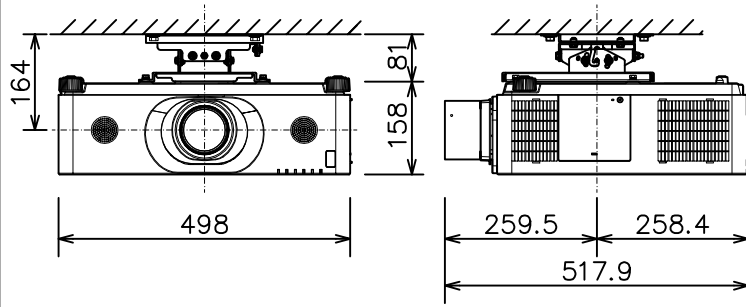

プロジェクター（低天井設置）

MC-WU8601WJ\_104S\_SET\_FL-701

光出力（明るさ）	6,000lm	
表示方式	3原色透過型液晶シャッター方式（3LCD方式）	
表示素子	0.76型×3枚	
解像度	WUXGA（1,920×1,200）	
スピーカー	8W×2（モノラル）	
コンピュータ入力端子	Dサブ15ピンミニ×1	
デジタル入力端子	HDMI	HDMI（HDCP対応）×2
	HDBaseT	RJ45×1
	DisplayPort	DisplayPort×1
ビデオ入力端子	RCA×1	
モニタ出力端子	Dサブ15ピンミニ×1	
音声入力端子	ステレオミニ×1、2-RCA×1	
音声出力端子	ステレオミニ×1	
コントロール端子	Dサブ9ピン×1（RS-232C）	
LAN端子	RJ45×1	
ワイヤレス端子	USB-A×1	
	USBワイヤレスアダプター（別売り）接続用	
リモートコントロール信号端子	入力：ステレオミニ×1、出力：ステレオミニ×1	
投写レンズ	電動フォーカス	
レンズシフト機能	固定（垂直0% 水平0%）	
電源	AC100V（50/60Hz）	
消費電力	510W	
質量（本体）	約12.2kg（レンズ含む）	