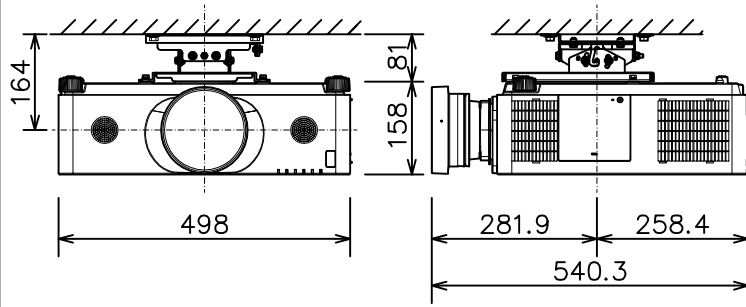

プロジェクター（低天井設置）

MC-WU8601WJ_104S_SET_USL-701

光出力（明るさ）	6,000lm	
表示方式	3原色透過型液晶シャッター方式（3LCD方式）	
表示素子	0.76型×3枚	
解像度	WUXGA（1,920×1,200）	
スピーカー	8W×2（モノラル）	
コンピュータ入力端子	Dサブ15ピンミニ×1	
デジタル入力端子	HDMI	HDMI（HDCP対応）×2
	HDBaseT	RJ45×1
	DisplayPort	DisplayPort×1
ビデオ入力端子	RCA×1	
モニタ出力端子	Dサブ15ピンミニ×1	
音声入力端子	ステレオミニ×1、2-RCA×1	
音声出力端子	ステレオミニ×1	
コントロール端子	Dサブ9ピン×1（RS-232C）	
LAN端子	RJ45×1	
ワイヤレス端子	USB-A×1	
	USBワイヤレスアダプター（別売り）接続用	
リモートコントロール信号端子	入力：ステレオミニ×1、出力：ステレオミニ×1	
投写レンズ	電動ズーム（1.3倍）、電動フォーカス	
レンズシフト機能	電動（垂直-16.7~+52.5% 水平±10%）	
電源	AC100V（50/60Hz）	
消費電力	510W	
質量（本体）	約12.9kg（レンズ含む）	