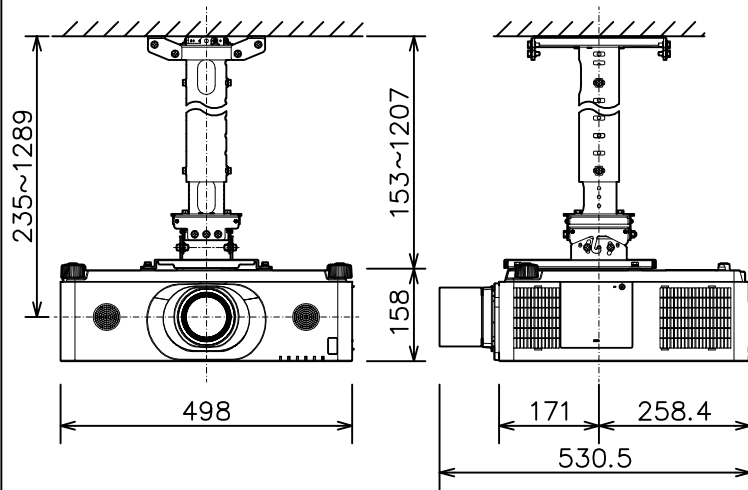

プロジェクター（高天井設置）

MC-WU8601WJ_314H_SET_ML-713

光出力（明るさ）	6,000lm	
表示方式	3原色透過型液晶シャッター方式（3LCD方式）	
表示素子	0.76型×3枚	
解像度	WUXGA（1,920×1,200）	
スピーカー	8W×2（モノラル）	
コンピュータ入力端子	Dサブ15ピンミニ×1	
デジタル入力端子	HDMI	HDMI（HDCP対応）×2
	HDBaseT	RJ45×1
	DisplayPort	DisplayPort×1
ビデオ入力端子	RCA×1	
モニタ出力端子	Dサブ15ピンミニ×1	
音声入力端子	ステレオミニ×1、2-RCA×1	
音声出力端子	ステレオミニ×1	
コントロール端子	Dサブ9ピン×1（RS-232C）	
LAN端子	RJ45×1	
ワイヤレス端子	USB-A×1	
	USBワイヤレスアダプター（別売り）接続用	
リモートコントロール信号端子	入力：ステレオミニ×1、出力：ステレオミニ×1	
投写レンズ	電動ズーム（1.7倍）、電動フォーカス	
レンズシフト機能	電動（垂直0～+55% 水平±10%）	
電源	AC100V（50/60Hz）	
消費電力	510W	
質量（本体）	約12.0kg（レンズ含む）	