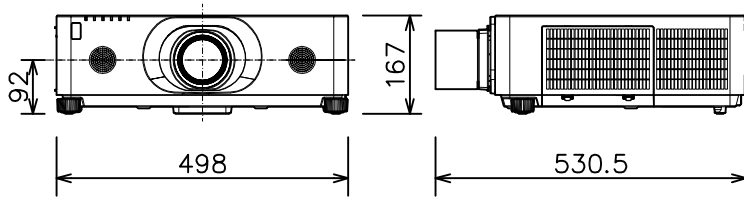

プロジェクター

MC-WU8601WJ_ML-713

光出力(明るさ)	6,000lm	
表示方式	3原色透過型液晶シャッター方式(3LCD方式)	
表示素子	0.76型×3枚	
解像度	WUXGA(1,920×1,200)	
スピーカー	8W×2(モノラル)	
コンピュータ入力端子	Dサブ15ピンミニ×1	
デジタル入力端子	HDMI	HDMI(HDCP対応)×2
	HDBaseT	RJ45×1
	DisplayPort	DisplayPort×1
ビデオ入力端子	RCA×1	
モニタ出力端子	Dサブ15ピンミニ×1	
音声入力端子	ステレオミニ×1、2-RCA×1	
音声出力端子	ステレオミニ×1	
コントロール端子	Dサブ9ピン×1(RS-232C)	
LAN端子	RJ45×1	
ワイヤレス端子	USB-A×1	
	USBワイヤレスアダプター(別売り)接続用	
リモートコントロール信号端子	入力:ステレオミニ×1、出力:ステレオミニ×1	
投写レンズ	電動ズーム(1.7倍)、電動フォーカス	
レンズシフト機能	電動(垂直0~+60% 水平±10%)	
電源	AC100V(50/60Hz)	
消費電力	510W	
質量(本体)	約12.0kg(レンズ含む)	