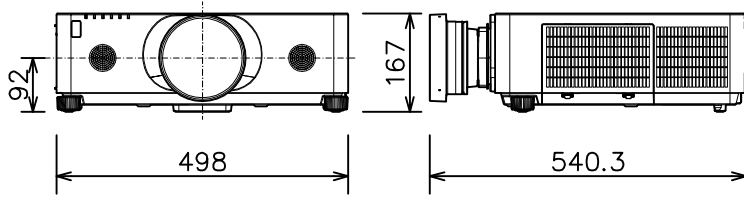

プロジェクター

MC-WU8601WJ_USL-701

光出力(明るさ)	6,000lm	
表示方式	3原色透過型液晶シャッター方式(3LCD方式)	
表示素子	0.76型×3枚	
解像度	WUXGA(1,920×1,200)	
スピーカー	8W×2(モノラル)	
コンピュータ入力端子	Dサブ15ピンミニ×1	
デジタル入力端子	HDMI	HDMI(HDCP対応)×2
	HDBaseT	RJ45×1
	DisplayPort	DisplayPort×1
ビデオ入力端子	RCA×1	
モニタ出力端子	Dサブ15ピンミニ×1	
音声入力端子	ステレオミニ×1、2-RCA×1	
音声出力端子	ステレオミニ×1	
コントロール端子	Dサブ9ピン×1(RS-232C)	
LAN端子	RJ45×1	
ワイヤレス端子	USB-A×1	
	USBワイヤレスアダプター(別売り)接続用	
リモートコントロール信号端子	入力:ステレオミニ×1、出力:ステレオミニ×1	
投写レンズ	電動ズーム(1.3倍)、電動フォーカス	
レンズシフト機能	電動(垂直-16.7~+52.5% 水平±10%)	
電源	AC100V(50/60Hz)	
消費電力	510W	
質量(本体)	約12.9kg(レンズ含む)	