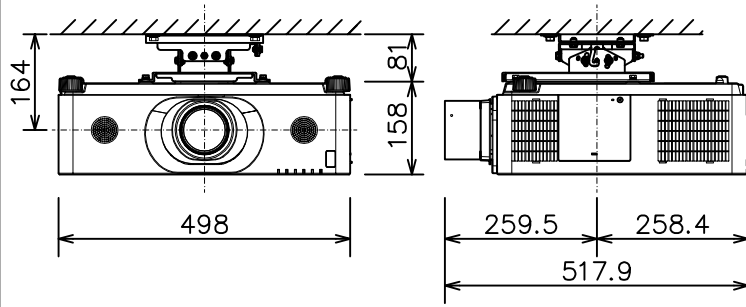

プロジェクター（低天井設置）

MC-WU8701WJ\_104S\_SET\_FL-701

光出力(明るさ)	7,000lm	
表示方式	3原色透過型液晶シャッター方式(3LCD方式)	
表示素子	0.76型×3枚	
解像度	WUXGA(1,920×1,200)	
スピーカー	8W×2(モノラル)	
コンピュータ入力端子	Dサブ15ピンミニ×1	
デジタル入力端子	HDMI	HDMI(HDCP対応)×2
	HDBaseT	RJ45×1
	SDI	BNC×1
	DisplayPort	DisplayPort×1
ビデオ入力端子	RCA×1	
モニター出力端子	Dサブ15ピンミニ×1	
音声入力端子	ステレオミニ×1、2-RCA×1	
音声出力端子	ステレオミニ×1	
コントロール端子	Dサブ9ピン×1(RS-232C)	
LAN端子	RJ45×1	
ワイヤレス端子	USB-A×1	
	USBワイヤレスアダプター(別売り)接続用	
リモートコントロール信号端子	入力:ステレオミニ×1、出力:ステレオミニ×1	
投写レンズ	電動フォーカス	
レンズシフト機能	固定(垂直0% 水平0%)	
電源	AC100V(50/60Hz)	
消費電力	580W	
質量(本体)	約12.2kg(レンズ含む)	