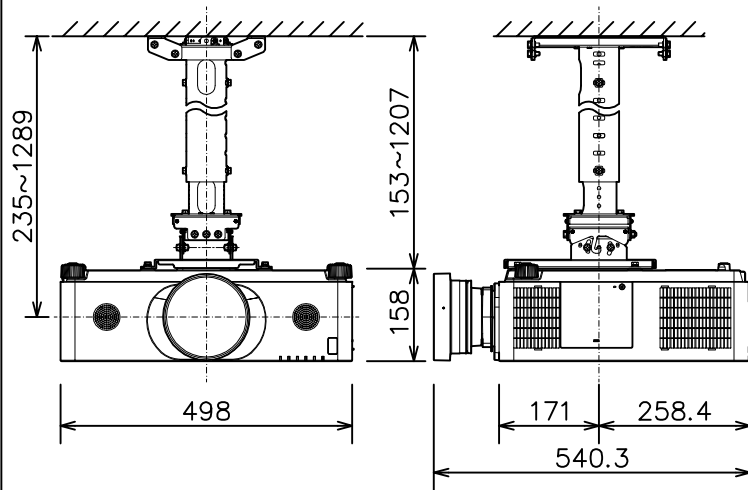

プロジェクター（高天井設置）

MC-WU8701WJ_314H_SET_USL-701

光出力(明るさ)	7,000lm	
表示方式	3原色透過型液晶シャッター方式(3LCD方式)	
表示素子	0.76型×3枚	
解像度	WUXGA(1,920×1,200)	
スピーカー	8W×2(モノラル)	
コンピュータ入力端子	Dサブ15ピンミニ×1	
デジタル入力端子	HDMI	HDMI(HDCP対応)×2
	HDBaseT	RJ45×1
	SDI	BNC×1
	DisplayPort	DisplayPort×1
ビデオ入力端子	RCA×1	
モニタ出力端子	Dサブ15ピンミニ×1	
音声入力端子	ステレオミニ×1、2-RCA×1	
音声出力端子	ステレオミニ×1	
コントロール端子	Dサブ9ピン×1(RS-232C)	
LAN端子	RJ45×1	
ワイヤレス端子	USB-A×1	
	USBワイヤレスアダプター(別売り)接続用	
リモートコントロール信号端子	入力:ステレオミニ×1、出力:ステレオミニ×1	
投写レンズ	電動ズーム(1.3倍)、電動フォーカス	
レンズシフト機能	電動(垂直-16.7~+52.5% 水平±10%)	
電源	AC100V(50/60Hz)	
消費電力	580W	
質量(本体)	約12.9kg(レンズ含む)	