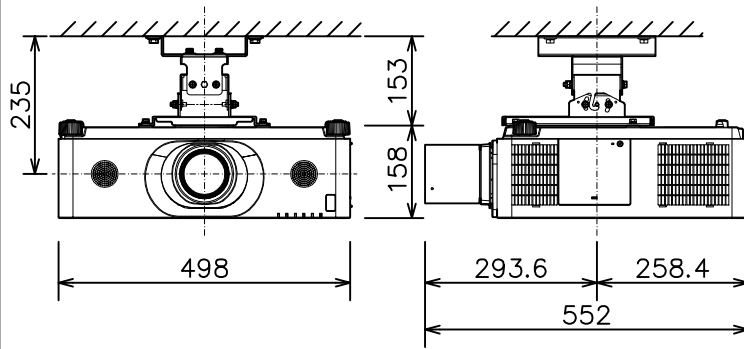

プロジェクター（低天井設置）

MC-WU8701WJ_204L_SET_LL-704

光出力（明るさ）	7,000lm	
表示方式	3原色透過型液晶シャッター方式（3LCD方式）	
表示素子	0.76型×3枚	
解像度	WUXGA（1,920×1,200）	
スピーカー	8W×2（モノラル）	
コンピュータ入力端子	Dサブ15ピンミニ×1	
デジタル入力端子	HDMI	HDMI（HDCP対応）×2
	HDBaseT	RJ45×1
	SDI	BNC×1
	DisplayPort	DisplayPort×1
ビデオ入力端子	RCA×1	
モニタ出力端子	Dサブ15ピンミニ×1	
音声入力端子	ステレオミニ×1、2-RCA×1	
音声出力端子	ステレオミニ×1	
コントロール端子	Dサブ9ピン×1（RS-232C）	
LAN端子	RJ45×1	
ワイヤレス端子	USB-A×1 USBワイヤレスアダプター（別売り）接続用	
リモートコントロール信号端子	入力：ステレオミニ×1、出力：ステレオミニ×1	
投写レンズ	電動ズーム（1.7倍）、電動フォーカス	
レンズシフト機能	電動（垂直0～+50% 水平±10%）	
電源	AC100V（50/60Hz）	
消費電力	580W	
質量（本体）	約12.6kg（レンズ含む）	

プロジェクター（高天井設置）

MC-WU8701WJ_304H_SET_LL-704

光出力（明るさ）	7,000lm	
表示方式	3原色透過型液晶シャッター方式（3LCD方式）	
表示素子	0.76型×3枚	
解像度	WUXGA（1,920×1,200）	
スピーカー	8W×2（モノラル）	
コンピュータ入力端子	Dサブ15ピンミニ×1	
デジタル入力端子	HDMI	HDMI（HDCP対応）×2
	HDBaseT	RJ45×1
	SDI	BNC×1
	DisplayPort	DisplayPort×1
ビデオ入力端子	RCA×1	
モニタ出力端子	Dサブ15ピンミニ×1	
音声入力端子	ステレオミニ×1、2-RCA×1	
音声出力端子	ステレオミニ×1	
コントロール端子	Dサブ9ピン×1（RS-232C）	
LAN端子	RJ45×1	
ワイヤレス端子	USB-A×1 USBワイヤレスアダプター（別売り）接続用	
リモートコントロール信号端子	入力：ステレオミニ×1、出力：ステレオミニ×1	
投写レンズ	電動ズーム（1.7倍）、電動フォーカス	
レンズシフト機能	電動（垂直0～+50% 水平±10%）	
電源	AC100V（50/60Hz）	
消費電力	580W	
質量（本体）	約12.6kg（レンズ含む）	