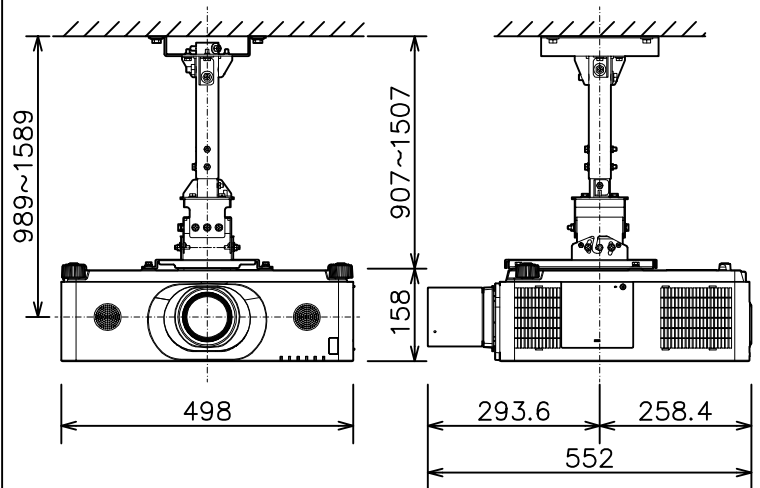

プロジェクター（低天井設置）

MC-WU8701WJ_204L_SET_LL-704

光出力（明るさ）	7,000lm	
表示方式	3原色透過型液晶シャッター方式（3LCD方式）	
表示素子	0.76型×3枚	
解像度	WUXGA（1,920×1,200）	
スピーカー	8W×2（モノラル）	
コンピュータ入力端子	Dサブ15ピンミニ×1	
デジタル入力端子	HDMI	HDMI（HDCP対応）×2
	HDBaseT	RJ45×1
	SDI	BNC×1
	DisplayPort	DisplayPort×1
ビデオ入力端子	RCA×1	
モニタ出力端子	Dサブ15ピンミニ×1	
音声入力端子	ステレオミニ×1、2-RCA×1	
音声出力端子	ステレオミニ×1	
コントロール端子	Dサブ9ピン×1（RS-232C）	
LAN端子	RJ45×1	
ワイヤレス端子	USB-A×1 USBワイヤレスアダプター（別売り）接続用	
リモートコントロール信号端子	入力：ステレオミニ×1、出力：ステレオミニ×1	
投写レンズ	電動ズーム（1.7倍）、電動フォーカス	
レンズシフト機能	電動（垂直0～+50% 水平±10%）	
電源	AC100V（50/60Hz）	
消費電力	580W	
質量（本体）	約12.6kg（レンズ含む）	

プロジェクター（高天井設置）

MC-WU8701WJ_304H_SET_LL-704

光出力（明るさ）	7,000lm	
表示方式	3原色透過型液晶シャッター方式（3LCD方式）	
表示素子	0.76型×3枚	
解像度	WUXGA（1,920×1,200）	
スピーカー	8W×2（モノラル）	
コンピュータ入力端子	Dサブ15ピンミニ×1	
デジタル入力端子	HDMI	HDMI（HDCP対応）×2
	HDBaseT	RJ45×1
	SDI	BNC×1
	DisplayPort	DisplayPort×1
ビデオ入力端子	RCA×1	
モニタ出力端子	Dサブ15ピンミニ×1	
音声入力端子	ステレオミニ×1、2-RCA×1	
音声出力端子	ステレオミニ×1	
コントロール端子	Dサブ9ピン×1（RS-232C）	
LAN端子	RJ45×1	
ワイヤレス端子	USB-A×1 USBワイヤレスアダプター（別売り）接続用	
リモートコントロール信号端子	入力：ステレオミニ×1、出力：ステレオミニ×1	
投写レンズ	電動ズーム（1.7倍）、電動フォーカス	
レンズシフト機能	電動（垂直0～+50% 水平±10%）	
電源	AC100V（50/60Hz）	
消費電力	580W	
質量（本体）	約12.6kg（レンズ含む）	