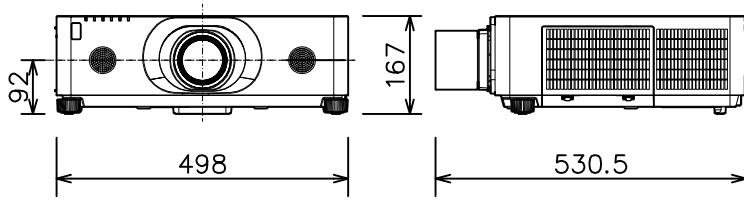

プロジェクター

MC-WU8701WJ\_ML-713

光出力(明るさ)	7,000lm	
表示方式	3原色透過型液晶シャッター方式(3LCD方式)	
表示素子	0.76型×3枚	
解像度	WUXGA(1,920×1,200)	
スピーカー	8W×2(モノラル)	
コンピュータ入力端子	Dサブ15ピンミニ×1	
デジタル入力端子	HDMI	HDMI(HDCP対応)×2
	HDBaseT	RJ45×1
	SDI	BNC×1
	DisplayPort	DisplayPort×1
ビデオ入力端子	RCA×1	
モニター出力端子	Dサブ15ピンミニ×1	
音声入力端子	ステレオミニ×1、2-RCA×1	
音声出力端子	ステレオミニ×1	
コントロール端子	Dサブ9ピン×1(RS-232C)	
LAN端子	RJ45×1	
ワイヤレス端子	USB-A×1	
	USBワイヤレスアダプター(別売り)接続用	
リモートコントロール信号端子	入力:ステレオミニ×1、出力:ステレオミニ×1	
投写レンズ	電動ズーム(1.7倍)、電動フォーカス	
レンズシフト機能	電動(垂直0~+60% 水平±10%)	
電源	AC100V(50/60Hz)	
消費電力	580W	
質量(本体)	約12.0kg(レンズ含む)	