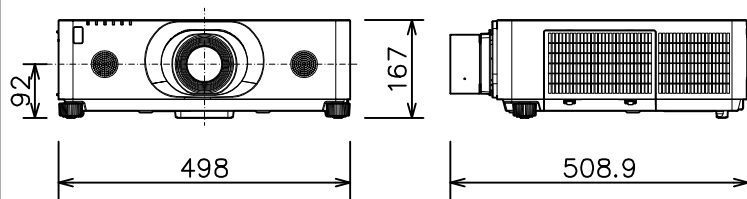

プロジェクター

MC-WU8701WJ_SL-712

光出力(明るさ)	7,000lm	
表示方式	3原色透過型液晶シャッター方式(3LCD方式)	
表示素子	0.76型×3枚	
解像度	WUXGA(1,920×1,200)	
スピーカー	8W×2(モノラル)	
コンピュータ入力端子	Dサブ15ピンミニ×1	
デジタル入力端子	HDMI	HDMI(HDCP対応)×2
	HDBaseT	RJ45×1
	SDI	BNC×1
	DisplayPort	DisplayPort×1
ビデオ入力端子	RCA×1	
モニター出力端子	Dサブ15ピンミニ×1	
音声入力端子	ステレオミニ×1、2-RCA×1	
音声出力端子	ステレオミニ×1	
コントロール端子	Dサブ9ピン×1(RS-232C)	
LAN端子	RJ45×1	
ワイヤレス端子	USB-A×1	
	USBワイヤレスアダプター(別売り)接続用	
リモートコントロール信号端子	入力:ステレオミニ×1、出力:ステレオミニ×1	
投写レンズ	電動ズーム(1.5倍)、電動フォーカス	
レンズシフト機能	電動(垂直0~+50% 水平±10%)	
電源	AC100V(50/60Hz)	
消費電力	580W	
質量(本体)	約11.8kg(レンズ含む)	