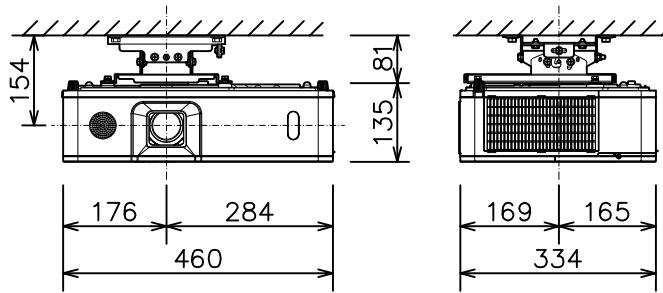

プロジェクター（低天井設置）

MC-WX5505J_104S_SET

| | | |
|------------------|----------------------------------|------------------------------------|
| 光出力（明るさ） | 5,200lm | |
| 表示方式 | 3原色透過型液晶シャッター方式（3LCD方式） | |
| 表示素子 | 0.59型×3枚 | |
| 解像度 | WXGA（1,280×800） | |
| スピーカー | 16W（モノラル） | |
| アナログ 入出力端子 | コンピュータ入力端子 | Dサブ15ピンミニ×1 |
| | ビデオ入力端子 | RCA×1 |
| | モニター出力端子 | Dサブ15ピンミニ×1 |
| デジタル 入出力端子 | HDMI入力端子 | HDMI×2（HDCP対応） *HDMI1は、MHL入力可能。 |
| | HDBaseT入力端子 | RJ45×1 |
| | HDMI出力端子 | HDMI×1（HDCP対応） |
| 音声入力端子 | ステレオミニ×1、RCA（L,R）×1 | |
| 音声出力端子 | ステレオミニ×1 | |
| コントロール端子 | Dサブ9ピン×1（RS-232C） | |
| LAN端子 | RJ45×1 | |
| ワイヤレス端子 | USB-A×1 USBワイヤレスアダプター（別売り）接続用 | |
| リモートコントロール信号入力端子 | ステレオミニ×1 | |
| リモートコントロール信号出力端子 | ステレオミニ×1 | |
| 投写レンズ | 手動ズーム（1.6倍）、手動フォーカス | |
| レンズシフト機能 | 手動（垂直0～+50% 水平±5%） | |
| 電源 | AC100V（50/60Hz） | |
| 消費電力 | 440W | |
| 質量（本体） | 約6.8kg | |

プロジェクト（低天井設置）

MC-WX5505J_204L_SET

プロジェクト（高天井設置）

MC-WX5505J_304H_SET

| | | |
|------------------|----------------------------------|------------------------------------|
| 光出力(明るさ) | 5,200lm | |
| 表示方式 | 3原色透過型液晶シャッター方式(3LCD方式) | |
| 表示素子 | 0.59型×3枚 | |
| 解像度 | WXGA(1,280×800) | |
| スピーカー | 16W(モノラル) | |
| アナログ 入出力端子 | コンピュータ入力端子 | Dサブ15ピンミニ×1 |
| | ビデオ入力端子 | RCA×1 |
| | モニタ出力端子 | Dサブ15ピンミニ×1 |
| デジタル 入出力端子 | HDMI入力端子 | HDMI×2(HDCP対応) *HDMI1は、MHL入力可能。 |
| | HDBaseT入力端子 | RJ45×1 |
| | HDMI出力端子 | HDMI×1(HDCP対応) |
| 音声入力端子 | ステレオミニ×1、RCA(L,R)×1 | |
| 音声出力端子 | ステレオミニ×1 | |
| コントロール端子 | Dサブ9ピン×1(RS-232C) | |
| LAN端子 | RJ45×1 | |
| ワイヤレス端子 | USB-A×1 USBワイヤレスアダプター(別売り)接続用 | |
| リモートコントロール信号入力端子 | ステレオミニ×1 | |
| リモートコントロール信号出力端子 | ステレオミニ×1 | |
| 投写レンズ | 手動ズーム(1.6倍)、手動フォーカス | |
| レンズシフト機能 | 手動(垂直0~+50% 水平±5%) | |
| 電源 | AC100V(50/60Hz) | |
| 消費電力 | 440W | |
| 質量(本体) | 約6.8kg | |