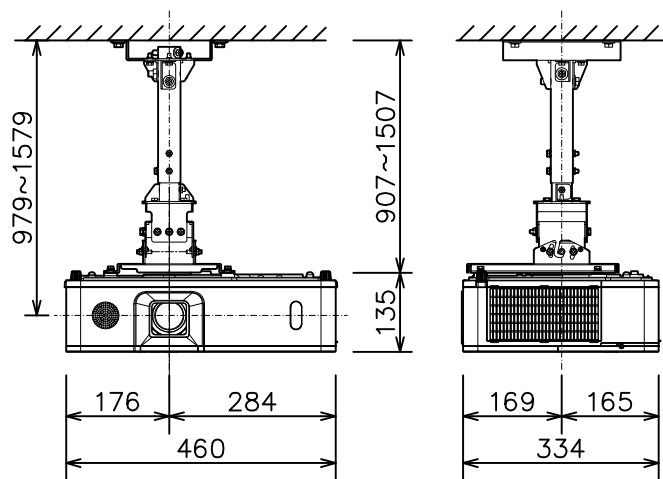

プロジェクター（低天井設置）

MC-WX5505J_104S_SET

| | | |
|------------------|----------------------------------|------------------------------------|
| 光出力（明るさ） | 5,200lm | |
| 表示方式 | 3原色透過型液晶シャッター方式（3LCD方式） | |
| 表示素子 | 0.59型×3枚 | |
| 解像度 | WXGA（1,280×800） | |
| スピーカー | 16W（モノラル） | |
| アナログ 入出力端子 | コンピュータ入力端子 | Dサブ15ピンミニ×1 |
| | ビデオ入力端子 | RCA×1 |
| | モニター出力端子 | Dサブ15ピンミニ×1 |
| デジタル 入出力端子 | HDMI入力端子 | HDMI×2（HDCP対応） *HDMI1は、MHL入力可能。 |
| | HDBaseT入力端子 | RJ45×1 |
| | HDMI出力端子 | HDMI×1（HDCP対応） |
| 音声入力端子 | ステレオミニ×1、RCA（L,R）×1 | |
| 音声出力端子 | ステレオミニ×1 | |
| コントロール端子 | Dサブ9ピン×1（RS-232C） | |
| LAN端子 | RJ45×1 | |
| ワイヤレス端子 | USB-A×1 USBワイヤレスアダプター（別売り）接続用 | |
| リモートコントロール信号入力端子 | ステレオミニ×1 | |
| リモートコントロール信号出力端子 | ステレオミニ×1 | |
| 投写レンズ | 手動ズーム（1.6倍）、手動フォーカス | |
| レンズシフト機能 | 手動（垂直0～+50% 水平±5%） | |
| 電源 | AC100V（50/60Hz） | |
| 消費電力 | 440W | |
| 質量（本体） | 約6.8kg | |

プロジェクト（低天井設置）

MC-WX5505J_204L_SET

プロジェクト（高天井設置）

MC-WX5505J_304H_SET

| | | |
|------------------|----------------------------------|------------------------------------|
| 光出力(明るさ) | 5,200lm | |
| 表示方式 | 3原色透過型液晶シャッター方式(3LCD方式) | |
| 表示素子 | 0.59型×3枚 | |
| 解像度 | WXGA(1,280×800) | |
| スピーカー | 16W(モノラル) | |
| アナログ 入出力端子 | コンピュータ入力端子 | Dサブ15ピンミニ×1 |
| | ビデオ入力端子 | RCA×1 |
| | モニタ出力端子 | Dサブ15ピンミニ×1 |
| デジタル 入出力端子 | HDMI入力端子 | HDMI×2(HDCP対応) *HDMI1は、MHL入力可能。 |
| | HDBaseT入力端子 | RJ45×1 |
| | HDMI出力端子 | HDMI×1(HDCP対応) |
| 音声入力端子 | ステレオミニ×1、RCA(L,R)×1 | |
| 音声出力端子 | ステレオミニ×1 | |
| コントロール端子 | Dサブ9ピン×1(RS-232C) | |
| LAN端子 | RJ45×1 | |
| ワイヤレス端子 | USB-A×1 USBワイヤレスアダプター(別売り)接続用 | |
| リモートコントロール信号入力端子 | ステレオミニ×1 | |
| リモートコントロール信号出力端子 | ステレオミニ×1 | |
| 投写レンズ | 手動ズーム(1.6倍)、手動フォーカス | |
| レンズシフト機能 | 手動(垂直0~+50% 水平±5%) | |
| 電源 | AC100V(50/60Hz) | |
| 消費電力 | 440W | |
| 質量(本体) | 約6.8kg | |