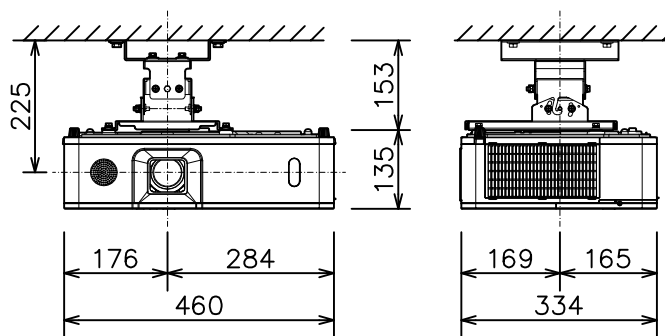

プロジェクター（低天井設置）

MC-WX5505J_104S_SET

| | | |
|------------------|----------------------------------|------------------------------------|
| 光出力（明るさ） | 5,200lm | |
| 表示方式 | 3原色透過型液晶シャッター方式（3LCD方式） | |
| 表示素子 | 0.59型×3枚 | |
| 解像度 | WXGA（1,280×800） | |
| スピーカー | 16W（モノラル） | |
| アナログ 入出力端子 | コンピュータ入力端子 | Dサブ15ピンミニ×1 |
| | ビデオ入力端子 | RCA×1 |
| | モニター出力端子 | Dサブ15ピンミニ×1 |
| デジタル 入出力端子 | HDMI入力端子 | HDMI×2（HDCP対応） *HDMI1は、MHL入力可能。 |
| | HDBaseT入力端子 | RJ45×1 |
| | HDMI出力端子 | HDMI×1（HDCP対応） |
| 音声入力端子 | ステレオミニ×1、RCA（L,R）×1 | |
| 音声出力端子 | ステレオミニ×1 | |
| コントロール端子 | Dサブ9ピン×1（RS-232C） | |
| LAN端子 | RJ45×1 | |
| ワイヤレス端子 | USB-A×1 USBワイヤレスアダプター（別売り）接続用 | |
| リモートコントロール信号入力端子 | ステレオミニ×1 | |
| リモートコントロール信号出力端子 | ステレオミニ×1 | |
| 投写レンズ | 手動ズーム（1.6倍）、手動フォーカス | |
| レンズシフト機能 | 手動（垂直0～+50% 水平±5%） | |
| 電源 | AC100V（50/60Hz） | |
| 消費電力 | 440W | |
| 質量（本体） | 約6.8kg | |

プロジェクト（低天井設置）

MC-WX5505J_204L_SET

プロジェクト（高天井設置）

MC-WX5505J_304H_SET

| | | |
|------------------|----------------------------------|------------------------------------|
| 光出力(明るさ) | 5,200lm | |
| 表示方式 | 3原色透過型液晶シャッター方式(3LCD方式) | |
| 表示素子 | 0.59型×3枚 | |
| 解像度 | WXGA(1,280×800) | |
| スピーカー | 16W(モノラル) | |
| アナログ 入出力端子 | コンピュータ入力端子 | Dサブ15ピンミニ×1 |
| | ビデオ入力端子 | RCA×1 |
| | モニタ出力端子 | Dサブ15ピンミニ×1 |
| デジタル 入出力端子 | HDMI入力端子 | HDMI×2(HDCP対応) *HDMI1は、MHL入力可能。 |
| | HDBaseT入力端子 | RJ45×1 |
| | HDMI出力端子 | HDMI×1(HDCP対応) |
| 音声入力端子 | ステレオミニ×1、RCA(L,R)×1 | |
| 音声出力端子 | ステレオミニ×1 | |
| コントロール端子 | Dサブ9ピン×1(RS-232C) | |
| LAN端子 | RJ45×1 | |
| ワイヤレス端子 | USB-A×1 USBワイヤレスアダプター(別売り)接続用 | |
| リモートコントロール信号入力端子 | ステレオミニ×1 | |
| リモートコントロール信号出力端子 | ステレオミニ×1 | |
| 投写レンズ | 手動ズーム(1.6倍)、手動フォーカス | |
| レンズシフト機能 | 手動(垂直0~+50% 水平±5%) | |
| 電源 | AC100V(50/60Hz) | |
| 消費電力 | 440W | |
| 質量(本体) | 約6.8kg | |