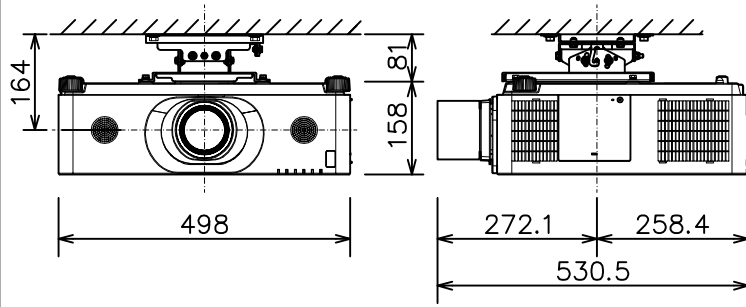

プロジェクター（低天井設置）

MC-WX8651WJ_104S_SET_ML-713

光出力（明るさ）	6,500lm	
表示方式	3原色透過型液晶シャッター方式（3LCD方式）	
表示素子	0.76型×3枚	
解像度	WXGA（1,280×800）	
スピーカー	8W×2（モノラル）	
コンピュータ入力端子	Dサブ15ピンミニ×1	
デジタル入力端子	HDMI	HDMI（HDCP対応）×2
	HDBaseT	RJ45×1
	DisplayPort	DisplayPort×1
ビデオ入力端子	RCA×1	
モニタ出力端子	Dサブ15ピンミニ×1	
音声入力端子	ステレオミニ×1、2-RCA×1	
音声出力端子	ステレオミニ×1	
コントロール端子	Dサブ9ピン×1（RS-232C）	
LAN端子	RJ45×1	
ワイヤレス端子	USB-A×1	
	USBワイヤレスアダプター（別売り）接続用	
リモートコントロール信号端子	入力：ステレオミニ×1、出力：ステレオミニ×1	
投写レンズ	電動ズーム（1.7倍）、電動フォーカス	
レンズシフト機能	電動（垂直0～+55% 水平±10%）	
電源	AC100V（50/60Hz）	
消費電力	510W	
質量（本体）	約12.0kg（レンズ含む）	