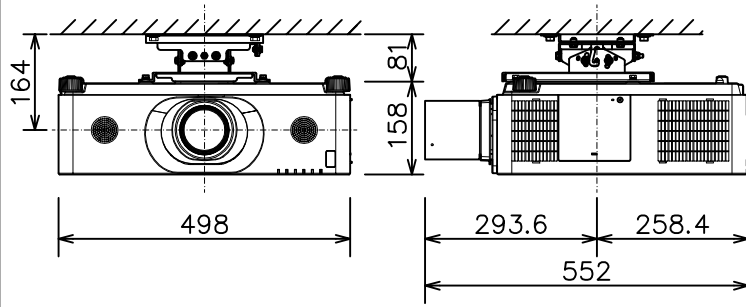

プロジェクター（低天井設置）

MC-WX8651WJ_104S_SET_LL-704

光出力（明るさ）	6,500lm	
表示方式	3原色透過型液晶シャッター方式（3LCD方式）	
表示素子	0.76型×3枚	
解像度	WXGA（1,280×800）	
スピーカー	8W×2（モノラル）	
コンピュータ入力端子	Dサブ15ピンミニ×1	
デジタル入力端子	HDMI	HDMI（HDCP対応）×2
	HDBaseT	RJ45×1
	DisplayPort	DisplayPort×1
ビデオ入力端子	RCA×1	
モニタ出力端子	Dサブ15ピンミニ×1	
音声入力端子	ステレオミニ×1、2-RCA×1	
音声出力端子	ステレオミニ×1	
コントロール端子	Dサブ9ピン×1（RS-232C）	
LAN端子	RJ45×1	
ワイヤレス端子	USB-A×1	
	USBワイヤレスアダプター（別売り）接続用	
リモートコントロール信号端子	入力：ステレオミニ×1、出力：ステレオミニ×1	
投写レンズ	電動ズーム（1.7倍）、電動フォーカス	
レンズシフト機能	電動（垂直0～+50% 水平±10%）	
電源	AC100V（50/60Hz）	
消費電力	510W	
質量（本体）	約12.6kg（レンズ含む）	