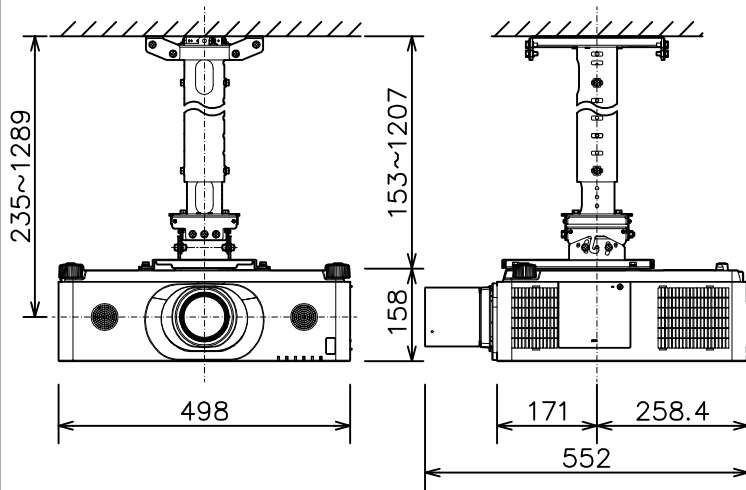

プロジェクター（高天井設置）

MC-WX8651WJ_314H_SET_LL-704

光出力（明るさ）	6,500lm	
表示方式	3原色透過型液晶シャッター方式（3LCD方式）	
表示素子	0.76型×3枚	
解像度	WXGA（1,280×800）	
スピーカー	8W×2（モノラル）	
コンピュータ入力端子	Dサブ15ピンミニ×1	
デジタル入力端子	HDMI	HDMI（HDCP対応）×2
	HDBaseT	RJ45×1
	DisplayPort	DisplayPort×1
ビデオ入力端子	RCA×1	
モニタ出力端子	Dサブ15ピンミニ×1	
音声入力端子	ステレオミニ×1、2-RCA×1	
音声出力端子	ステレオミニ×1	
コントロール端子	Dサブ9ピン×1（RS-232C）	
LAN端子	RJ45×1	
ワイヤレス端子	USB-A×1	
	USBワイヤレスアダプター（別売り）接続用	
リモートコントロール信号端子	入力：ステレオミニ×1、出力：ステレオミニ×1	
投写レンズ	電動ズーム（1.7倍）、電動フォーカス	
レンズシフト機能	電動（垂直0～+50% 水平±10%）	
電源	AC100V（50/60Hz）	
消費電力	510W	
質量（本体）	約12.6kg（レンズ含む）	