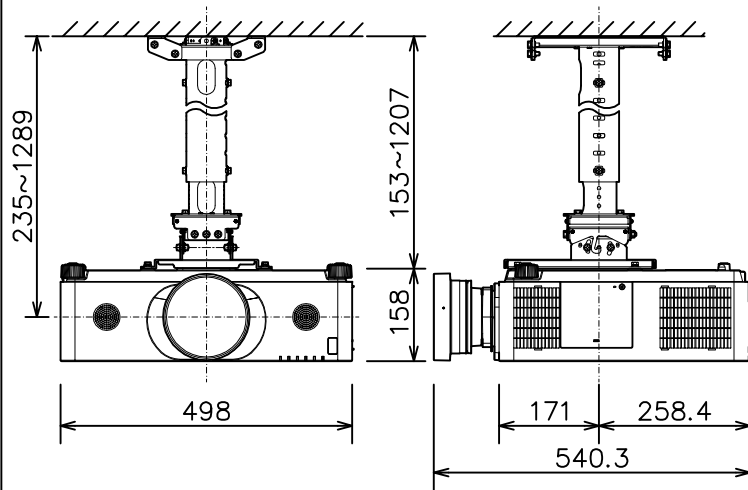

プロジェクター（高天井設置）

MC-WX8651WJ\_314H\_SET\_USL-701

|                |                           |                |
|----------------|---------------------------|----------------|
| 光出力（明るさ）       | 6,500lm                   |                |
| 表示方式           | 3原色透過型液晶シャッター方式（3LCD方式）   |                |
| 表示素子           | 0.76型×3枚                  |                |
| 解像度            | WXGA（1,280×800）           |                |
| スピーカー          | 8W×2（モノラル）                |                |
| コンピュータ入力端子     | Dサブ15ピンミニ×1               |                |
| デジタル入力端子       | HDMI                      | HDMI（HDCP対応）×2 |
|                | HDBaseT                   | RJ45×1         |
|                | DisplayPort               | DisplayPort×1  |
| ビデオ入力端子        | RCA×1                     |                |
| モニタ出力端子        | Dサブ15ピンミニ×1               |                |
| 音声入力端子         | ステレオミニ×1、2-RCA×1          |                |
| 音声出力端子         | ステレオミニ×1                  |                |
| コントロール端子       | Dサブ9ピン×1（RS-232C）         |                |
| LAN端子          | RJ45×1                    |                |
| ワイヤレス端子        | USB-A×1                   |                |
|                | USBワイヤレスアダプター（別売り）接続用     |                |
| リモートコントロール信号端子 | 入力：ステレオミニ×1、出力：ステレオミニ×1   |                |
| 投写レンズ          | 電動ズーム（1.3倍）、電動フォーカス       |                |
| レンズシフト機能       | 電動（垂直-16.7~+52.5% 水平±10%） |                |
| 電源             | AC100V（50/60Hz）           |                |
| 消費電力           | 510W                      |                |
| 質量（本体）         | 約12.9kg（レンズ含む）            |                |