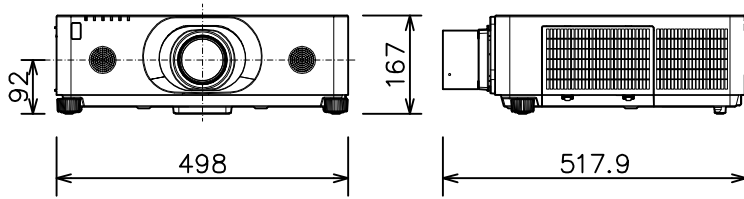

プロジェクター

MC-WX8651WJ\_FL-701

光出力(明るさ)	6,500lm	
表示方式	3原色透過型液晶シャッター方式(3LCD方式)	
表示素子	0.76型×3枚	
解像度	WXGA(1,280×800)	
スピーカー	8W×2(モノラル)	
コンピュータ入力端子	Dサブ15ピンミニ×1	
デジタル入力端子	HDMI	HDMI(HDCP対応)×2
	HDBaseT	RJ45×1
	DisplayPort	DisplayPort×1
ビデオ入力端子	RCA×1	
モニタ出力端子	Dサブ15ピンミニ×1	
音声入力端子	ステレオミニ×1、2-RCA×1	
音声出力端子	ステレオミニ×1	
コントロール端子	Dサブ9ピン×1(RS-232C)	
LAN端子	RJ45×1	
ワイヤレス端子	USB-A×1	
	USBワイヤレスアダプター(別売り)接続用	
リモートコントロール信号端子	入力:ステレオミニ×1、出力:ステレオミニ×1	
投写レンズ	電動フォーカス	
レンズシフト機能	固定(垂直0% 水平0%)	
電源	AC100V(50/60Hz)	
消費電力	510W	
質量(本体)	約12.2kg(レンズ含む)	