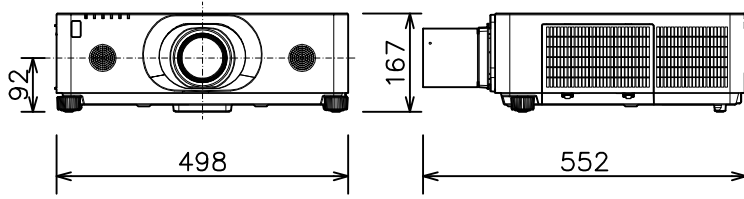

プロジェクター

MC-WX8651WJ_LL-704

光出力(明るさ)	6,500lm	
表示方式	3原色透過型液晶シャッター方式(3LCD方式)	
表示素子	0.76型×3枚	
解像度	WXGA(1,280×800)	
スピーカー	8W×2(モノラル)	
コンピュータ入力端子	Dサブ15ピンミニ×1	
デジタル入力端子	HDMI	HDMI(HDCP対応)×2
	HDBaseT	RJ45×1
	DisplayPort	DisplayPort×1
ビデオ入力端子	RCA×1	
モニタ出力端子	Dサブ15ピンミニ×1	
音声入力端子	ステレオミニ×1、2-RCA×1	
音声出力端子	ステレオミニ×1	
コントロール端子	Dサブ9ピン×1(RS-232C)	
LAN端子	RJ45×1	
ワイヤレス端子	USB-A×1	
	USBワイヤレスアダプター(別売り)接続用	
リモートコントロール信号端子	入力:ステレオミニ×1、出力:ステレオミニ×1	
投写レンズ	電動ズーム(1.7倍)、電動フォーカス	
レンズシフト機能	電動(垂直0~+50% 水平±10%)	
電源	AC100V(50/60Hz)	
消費電力	510W	
質量(本体)	約12.6kg(レンズ含む)	