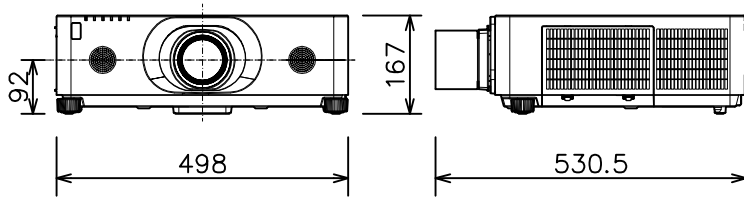

プロジェクター

MC-WX8651WJ_ML-713

光出力(明るさ)	6,500lm	
表示方式	3原色透過型液晶シャッター方式(3LCD方式)	
表示素子	0.76型×3枚	
解像度	WXGA(1,280×800)	
スピーカー	8W×2(モノラル)	
コンピュータ入力端子	Dサブ15ピンミニ×1	
デジタル入力端子	HDMI	HDMI(HDCP対応)×2
	HDBaseT	RJ45×1
	DisplayPort	DisplayPort×1
ビデオ入力端子	RCA×1	
モニタ出力端子	Dサブ15ピンミニ×1	
音声入力端子	ステレオミニ×1、2-RCA×1	
音声出力端子	ステレオミニ×1	
コントロール端子	Dサブ9ピン×1(RS-232C)	
LAN端子	RJ45×1	
ワイヤレス端子	USB-A×1	
	USBワイヤレスアダプター(別売り)接続用	
リモートコントロール信号端子	入力:ステレオミニ×1、出力:ステレオミニ×1	
投写レンズ	電動ズーム(1.7倍)、電動フォーカス	
レンズシフト機能	電動(垂直0~+60% 水平±10%)	
電源	AC100V(50/60Hz)	
消費電力	510W	
質量(本体)	約12.0kg(レンズ含む)	