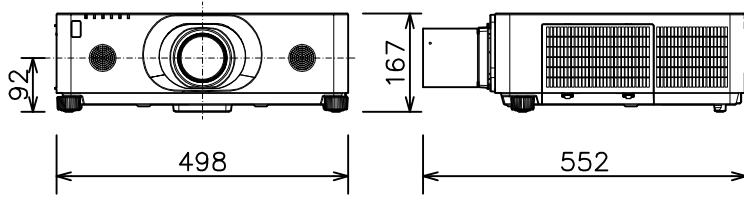

プロジェクター

MC-WX8651WJ_UL-705

光出力(明るさ)	6,500lm	
表示方式	3原色透過型液晶シャッター方式(3LCD方式)	
表示素子	0.76型×3枚	
解像度	WXGA(1,280×800)	
スピーカー	8W×2(モノラル)	
コンピュータ入力端子	Dサブ15ピンミニ×1	
デジタル入力端子	HDMI	HDMI(HDCP対応)×2
	HDBaseT	RJ45×1
	DisplayPort	DisplayPort×1
ビデオ入力端子	RCA×1	
モニタ出力端子	Dサブ15ピンミニ×1	
音声入力端子	ステレオミニ×1、2-RCA×1	
音声出力端子	ステレオミニ×1	
コントロール端子	Dサブ9ピン×1(RS-232C)	
LAN端子	RJ45×1	
ワイヤレス端子	USB-A×1	
	USBワイヤレスアダプター(別売り)接続用	
リモートコントロール信号端子	入力:ステレオミニ×1、出力:ステレオミニ×1	
投写レンズ	電動ズーム(1.7倍)、電動フォーカス	
レンズシフト機能	電動(垂直0~+50% 水平±10%)	
電源	AC100V(50/60Hz)	
消費電力	510W	
質量(本体)	約12.7kg(レンズ含む)	