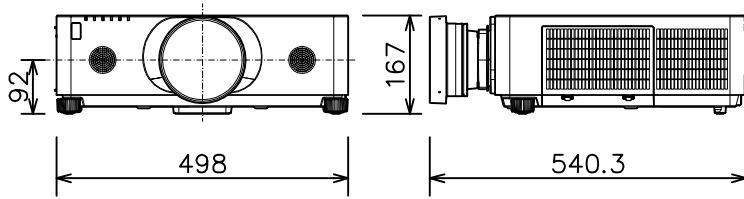

プロジェクター

MC-WX8651WJ_USL-701

光出力(明るさ)	6,500lm	
表示方式	3原色透過型液晶シャッター方式(3LCD方式)	
表示素子	0.76型×3枚	
解像度	WXGA(1,280×800)	
スピーカー	8W×2(モノラル)	
コンピュータ入力端子	Dサブ15ピンミニ×1	
デジタル入力端子	HDMI	HDMI(HDCP対応)×2
	HDBaseT	RJ45×1
	DisplayPort	DisplayPort×1
ビデオ入力端子	RCA×1	
モニタ出力端子	Dサブ15ピンミニ×1	
音声入力端子	ステレオミニ×1、2-RCA×1	
音声出力端子	ステレオミニ×1	
コントロール端子	Dサブ9ピン×1(RS-232C)	
LAN端子	RJ45×1	
ワイヤレス端子	USB-A×1	
	USBワイヤレスアダプター(別売り)接続用	
リモートコントロール信号端子	入力:ステレオミニ×1、出力:ステレオミニ×1	
投写レンズ	電動ズーム(1.3倍)、電動フォーカス	
レンズシフト機能	電動(垂直-16.7~+52.5% 水平±10%)	
電源	AC100V(50/60Hz)	
消費電力	510W	
質量(本体)	約12.9kg(レンズ含む)	