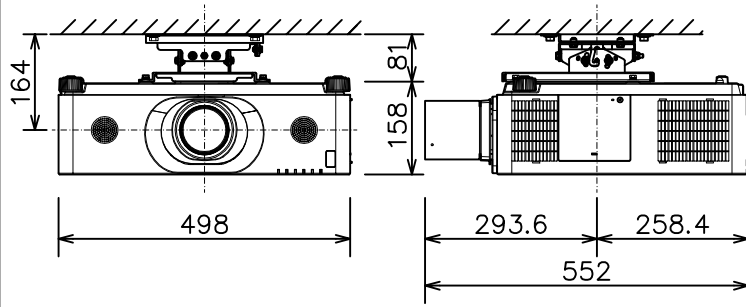

プロジェクター（低天井設置）

MC-WX8751WJ\_104S\_SET\_UL-705

光出力（明るさ）	7,500lm	
表示方式	3原色透過型液晶シャッター方式（3LCD方式）	
表示素子	0.76型×3枚	
解像度	WXGA（1,280×800）	
スピーカー	8W×2（モノラル）	
コンピュータ入力端子	Dサブ15ピンミニ×1	
デジタル入力端子	HDMI	HDMI（HDCP対応）×2
	HDBaseT	RJ45×1
	DisplayPort	DisplayPort×1
ビデオ入力端子	RCA×1	
モニタ出力端子	Dサブ15ピンミニ×1	
音声入力端子	ステレオミニ×1、2-RCA×1	
音声出力端子	ステレオミニ×1	
コントロール端子	Dサブ9ピン×1（RS-232C）	
LAN端子	RJ45×1	
ワイヤレス端子	USB-A×1	
	USBワイヤレスアダプター（別売り）接続用	
リモートコントロール信号端子	入力：ステレオミニ×1、出力：ステレオミニ×1	
投写レンズ	電動ズーム（1.7倍）、電動フォーカス	
レンズシフト機能	電動（垂直0～+50% 水平±10%）	
電源	AC100V（50/60Hz）	
消費電力	580W	
質量（本体）	約12.7kg（レンズ含む）	