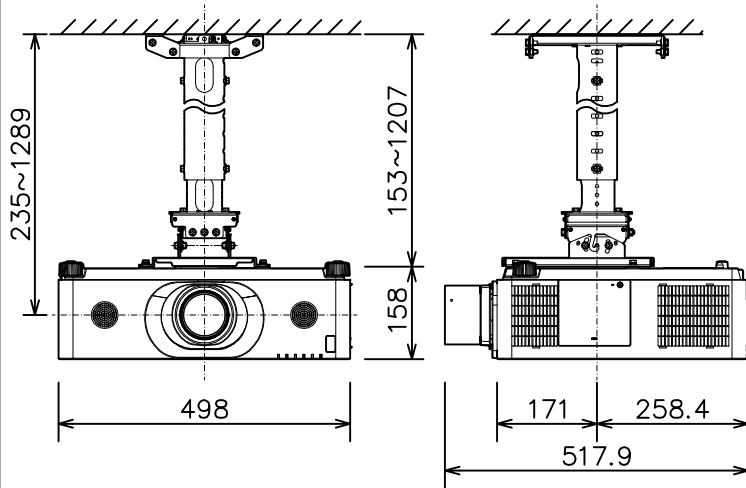

プロジェクター（高天井設置）

MC-WX8751WJ_314H_SET_FL-701

光出力（明るさ）	7,500lm	
表示方式	3原色透過型液晶シャッター方式（3LCD方式）	
表示素子	0.76型×3枚	
解像度	WXGA（1,280×800）	
スピーカー	8W×2（モノラル）	
コンピュータ入力端子	Dサブ15ピンミニ×1	
デジタル入力端子	HDMI	HDMI（HDCP対応）×2
	HDBaseT	RJ45×1
	DisplayPort	DisplayPort×1
ビデオ入力端子	RCA×1	
モニタ出力端子	Dサブ15ピンミニ×1	
音声入力端子	ステレオミニ×1、2-RCA×1	
音声出力端子	ステレオミニ×1	
コントロール端子	Dサブ9ピン×1（RS-232C）	
LAN端子	RJ45×1	
ワイヤレス端子	USB-A×1	
	USBワイヤレスアダプター（別売り）接続用	
リモートコントロール信号端子	入力：ステレオミニ×1、出力：ステレオミニ×1	
投写レンズ	電動フォーカス	
レンズシフト機能	固定（垂直0% 水平0%）	
電源	AC100V（50/60Hz）	
消費電力	580W	
質量（本体）	約12.2kg（レンズ含む）	