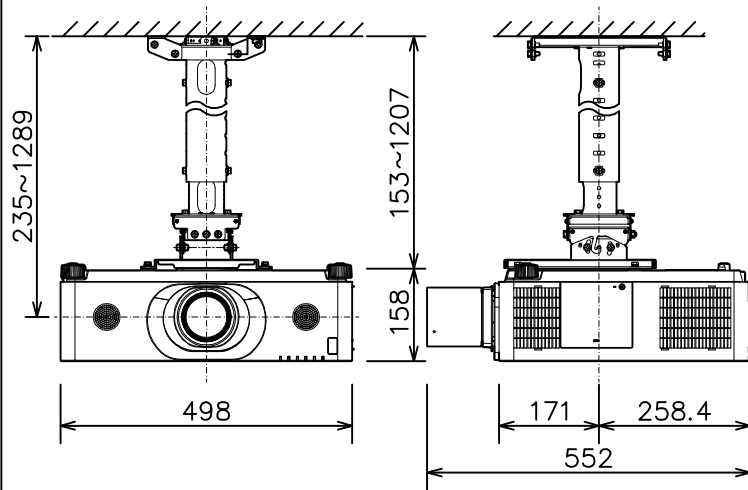

プロジェクター（高天井設置）

MC-WX8751WJ_314H_SET_LL-704

光出力（明るさ）	7,500lm	
表示方式	3原色透過型液晶シャッター方式（3LCD方式）	
表示素子	0.76型×3枚	
解像度	WXGA（1,280×800）	
スピーカー	8W×2（モノラル）	
コンピュータ入力端子	Dサブ15ピンミニ×1	
デジタル入力端子	HDMI	HDMI（HDCP対応）×2
	HDBaseT	RJ45×1
	DisplayPort	DisplayPort×1
ビデオ入力端子	RCA×1	
モニタ出力端子	Dサブ15ピンミニ×1	
音声入力端子	ステレオミニ×1、2-RCA×1	
音声出力端子	ステレオミニ×1	
コントロール端子	Dサブ9ピン×1（RS-232C）	
LAN端子	RJ45×1	
ワイヤレス端子	USB-A×1	
	USBワイヤレスアダプター（別売り）接続用	
リモートコントロール信号端子	入力：ステレオミニ×1、出力：ステレオミニ×1	
投写レンズ	電動ズーム（1.7倍）、電動フォーカス	
レンズシフト機能	電動（垂直0～+50% 水平±10%）	
電源	AC100V（50/60Hz）	
消費電力	580W	
質量（本体）	約12.6kg（レンズ含む）	