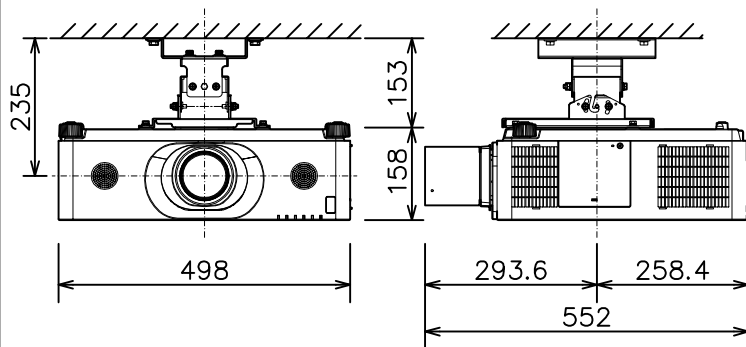

プロジェクター（低天井設置）

MC-WX8751WJ\_204L\_SET\_UL-705

光出力（明るさ）	7,500lm	
表示方式	3原色透過型液晶シャッター方式（3LCD方式）	
表示素子	0.76型×3枚	
解像度	WXGA（1,280×800）	
スピーカー	8W×2（モノラル）	
コンピュータ入力端子	Dサブ15ピンミニ×1	
デジタル入力端子	HDMI	HDMI（HDCP対応）×2
	HDBaseT	RJ45×1
	DisplayPort	DisplayPort×1
ビデオ入力端子	RCA×1	
モニタ出力端子	Dサブ15ピンミニ×1	
音声入力端子	ステレオミニ×1、2-RCA×1	
音声出力端子	ステレオミニ×1	
コントロール端子	Dサブ9ピン×1（RS-232C）	
LAN端子	RJ45×1	
ワイヤレス端子	USB-A×1 USBワイヤレスアダプター（別売り）接続用	
リモートコントロール信号端子	入力：ステレオミニ×1、出力：ステレオミニ×1	
投写レンズ	電動ズーム（1.7倍）、電動フォーカス	
レンズシフト機能	電動（垂直0～+50% 水平±10%）	
電源	AC100V（50/60Hz）	
消費電力	580W	
質量（本体）	約12.7kg（レンズ含む）	

プロジェクター（高天井設置）

MC-WX8751WJ\_304H\_SET\_UL-705

光出力（明るさ）	7,500lm	
表示方式	3原色透過型液晶シャッター方式（3LCD方式）	
表示素子	0.76型×3枚	
解像度	WXGA（1,280×800）	
スピーカー	8W×2（モノラル）	
コンピュータ入力端子	Dサブ15ピンミニ×1	
デジタル入力端子	HDMI	HDMI（HDCP対応）×2
	HDBaseT	RJ45×1
	DisplayPort	DisplayPort×1
ビデオ入力端子	RCA×1	
モニタ出力端子	Dサブ15ピンミニ×1	
音声入力端子	ステレオミニ×1、2-RCA×1	
音声出力端子	ステレオミニ×1	
コントロール端子	Dサブ9ピン×1（RS-232C）	
LAN端子	RJ45×1	
ワイヤレス端子	USB-A×1 USBワイヤレスアダプター（別売り）接続用	
リモートコントロール信号端子	入力：ステレオミニ×1、出力：ステレオミニ×1	
投写レンズ	電動ズーム（1.7倍）、電動フォーカス	
レンズシフト機能	電動（垂直0～+50% 水平±10%）	
電源	AC100V（50/60Hz）	
消費電力	580W	
質量（本体）	約12.7kg（レンズ含む）	