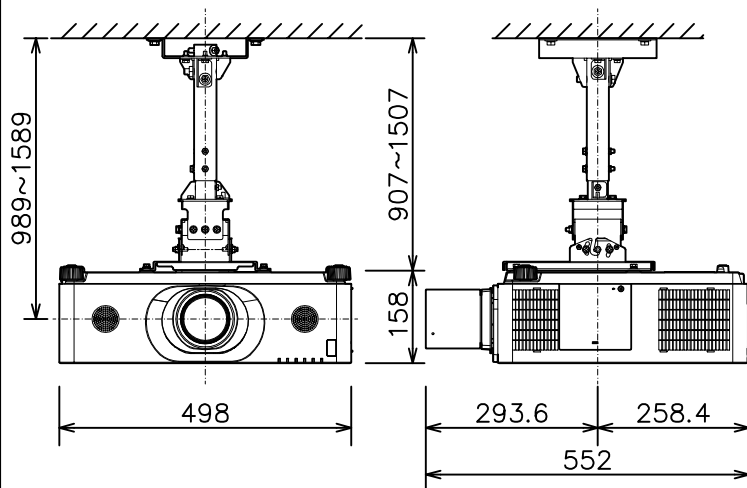

プロジェクター（低天井設置）

MC-WX8751WJ\_204L\_SET\_UL-705

光出力（明るさ）	7,500lm	
表示方式	3原色透過型液晶シャッター方式（3LCD方式）	
表示素子	0.76型×3枚	
解像度	WXGA（1,280×800）	
スピーカー	8W×2（モノラル）	
コンピュータ入力端子	Dサブ15ピンミニ×1	
デジタル入力端子	HDMI	HDMI（HDCP対応）×2
	HDBaseT	RJ45×1
	DisplayPort	DisplayPort×1
ビデオ入力端子	RCA×1	
モニタ出力端子	Dサブ15ピンミニ×1	
音声入力端子	ステレオミニ×1、2-RCA×1	
音声出力端子	ステレオミニ×1	
コントロール端子	Dサブ9ピン×1（RS-232C）	
LAN端子	RJ45×1	
ワイヤレス端子	USB-A×1 USBワイヤレスアダプター（別売り）接続用	
リモートコントロール信号端子	入力：ステレオミニ×1、出力：ステレオミニ×1	
投写レンズ	電動ズーム（1.7倍）、電動フォーカス	
レンズシフト機能	電動（垂直0～+50% 水平±10%）	
電源	AC100V（50/60Hz）	
消費電力	580W	
質量（本体）	約12.7kg（レンズ含む）	

プロジェクター（高天井設置）

MC-WX8751WJ\_304H\_SET\_UL-705

光出力（明るさ）	7,500lm	
表示方式	3原色透過型液晶シャッター方式（3LCD方式）	
表示素子	0.76型×3枚	
解像度	WXGA（1,280×800）	
スピーカー	8W×2（モノラル）	
コンピュータ入力端子	Dサブ15ピンミニ×1	
デジタル入力端子	HDMI	HDMI（HDCP対応）×2
	HDBaseT	RJ45×1
	DisplayPort	DisplayPort×1
ビデオ入力端子	RCA×1	
モニタ出力端子	Dサブ15ピンミニ×1	
音声入力端子	ステレオミニ×1、2-RCA×1	
音声出力端子	ステレオミニ×1	
コントロール端子	Dサブ9ピン×1（RS-232C）	
LAN端子	RJ45×1	
ワイヤレス端子	USB-A×1 USBワイヤレスアダプター（別売り）接続用	
リモートコントロール信号端子	入力：ステレオミニ×1、出力：ステレオミニ×1	
投写レンズ	電動ズーム（1.7倍）、電動フォーカス	
レンズシフト機能	電動（垂直0～+50% 水平±10%）	
電源	AC100V（50/60Hz）	
消費電力	580W	
質量（本体）	約12.7kg（レンズ含む）	