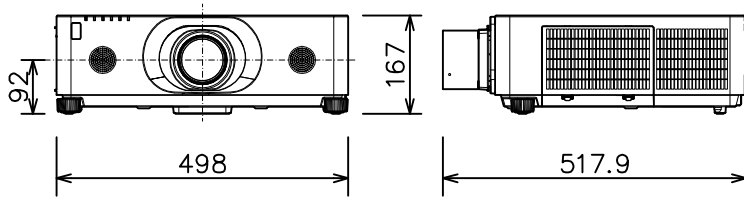

プロジェクター

MC-WX8751WJ_FL-701

光出力(明るさ)	7,500lm	
表示方式	3原色透過型液晶シャッター方式(3LCD方式)	
表示素子	0.76型×3枚	
解像度	WXGA(1,280×800)	
スピーカー	8W×2(モノラル)	
コンピュータ入力端子	Dサブ15ピンミニ×1	
デジタル入力端子	HDMI	HDMI(HDCP対応)×2
	HDBaseT	RJ45×1
	DisplayPort	DisplayPort×1
ビデオ入力端子	RCA×1	
モニタ出力端子	Dサブ15ピンミニ×1	
音声入力端子	ステレオミニ×1、2-RCA×1	
音声出力端子	ステレオミニ×1	
コントロール端子	Dサブ9ピン×1(RS-232C)	
LAN端子	RJ45×1	
ワイヤレス端子	USB-A×1	
	USBワイヤレスアダプター(別売り)接続用	
リモートコントロール信号端子	入力:ステレオミニ×1、出力:ステレオミニ×1	
投写レンズ	電動フォーカス	
レンズシフト機能	固定(垂直0% 水平0%)	
電源	AC100V(50/60Hz)	
消費電力	580W	
質量(本体)	約12.2kg(レンズ含む)	