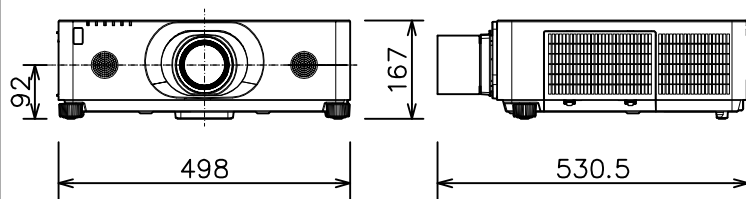

プロジェクター

MC-WX8751WJ_ML-713

光出力(明るさ)	7,500lm	
表示方式	3原色透過型液晶シャッター方式(3LCD方式)	
表示素子	0.76型×3枚	
解像度	WXGA(1,280×800)	
スピーカー	8W×2(モノラル)	
コンピュータ入力端子	Dサブ15ピンミニ×1	
デジタル入力端子	HDMI	HDMI(HDCP対応)×2
	HDBaseT	RJ45×1
	DisplayPort	DisplayPort×1
ビデオ入力端子	RCA×1	
モニタ出力端子	Dサブ15ピンミニ×1	
音声入力端子	ステレオミニ×1、2-RCA×1	
音声出力端子	ステレオミニ×1	
コントロール端子	Dサブ9ピン×1(RS-232C)	
LAN端子	RJ45×1	
ワイヤレス端子	USB-A×1	
	USBワイヤレスアダプター(別売り)接続用	
リモートコントロール信号端子	入力:ステレオミニ×1、出力:ステレオミニ×1	
投写レンズ	電動ズーム(1.7倍)、電動フォーカス	
レンズシフト機能	電動(垂直0~+60% 水平±10%)	
電源	AC100V(50/60Hz)	
消費電力	580W	
質量(本体)	約12.0kg(レンズ含む)	