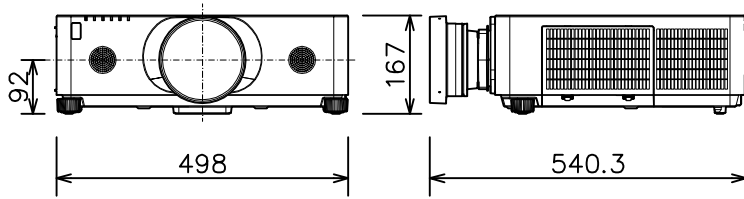

プロジェクター

MC-WX8751WJ_USL-701

光出力(明るさ)	7,500lm	
表示方式	3原色透過型液晶シャッター方式(3LCD方式)	
表示素子	0.76型×3枚	
解像度	WXGA(1,280×800)	
スピーカー	8W×2(モノラル)	
コンピュータ入力端子	Dサブ15ピンミニ×1	
デジタル入力端子	HDMI	HDMI(HDCP対応)×2
	HDBaseT	RJ45×1
	DisplayPort	DisplayPort×1
ビデオ入力端子	RCA×1	
モニタ出力端子	Dサブ15ピンミニ×1	
音声入力端子	ステレオミニ×1、2-RCA×1	
音声出力端子	ステレオミニ×1	
コントロール端子	Dサブ9ピン×1(RS-232C)	
LAN端子	RJ45×1	
ワイヤレス端子	USB-A×1	
	USBワイヤレスアダプター(別売り)接続用	
リモートコントロール信号端子	入力:ステレオミニ×1、出力:ステレオミニ×1	
投写レンズ	電動ズーム(1.3倍)、電動フォーカス	
レンズシフト機能	電動(垂直-16.7~+52.5% 水平±10%)	
電源	AC100V(50/60Hz)	
消費電力	580W	
質量(本体)	約12.9kg(レンズ含む)	