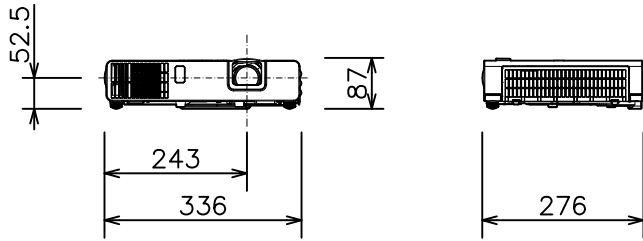

プロジェクター

MP-JW4001J

光出力(明るさ)	4,000lm
表示方式	3原色透過型液晶シャッター方式(3LCD方式)
表示素子	0.59型×3枚
解像度	WXGA(1,280×800)
スピーカー	16W(モノラル)
デジタル入力端子	HDMI×2(HDCP対応)
コンピュータ入力端子	Dサブ15ピンミニ×2
ビデオ入力端子	RCA×1
モニター出力端子	Dサブ15ピンミニ×1(コンピュータ入力2と兼用)
音声入力端子	ステレオミニ×1、RCA(L,R)×1
音声出力端子	ステレオミニ×1
コントロール端子	Dサブ9ピン×1(RS-232C)
LAN端子	RJ45×1
USB端子	USB-A×1、mini USB-B×1
投写レンズ	手動ズーム(1.2倍)、手動フォーカス
電源	AC100V(50/60Hz)
消費電力	270W
質量(本体)	3.5kg
特長1	レーザー光源プロジェクター
特長2	DC5V/2A給電(USB-A端子)