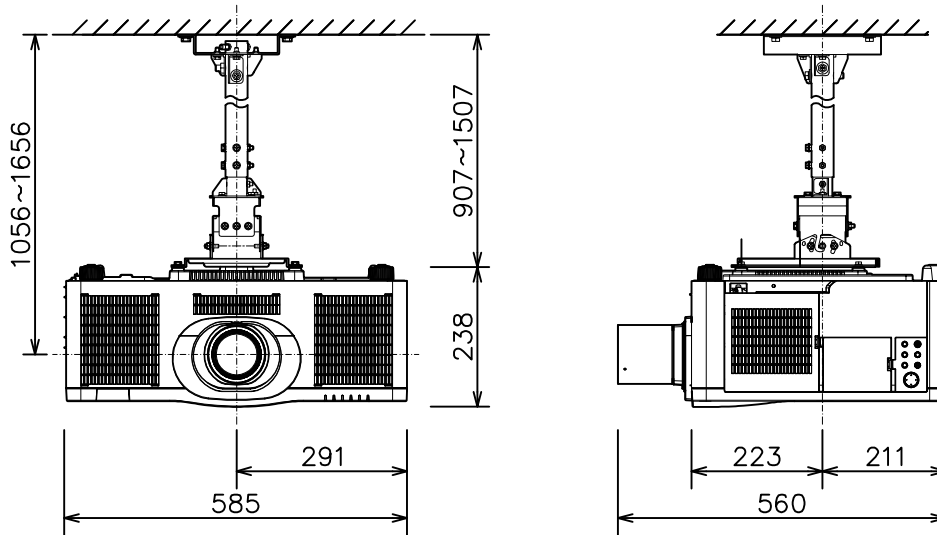

プロジェクター（高天井設置）

MP-WU8101WJ（白）/BJ（黒）_304H_SET_LL-704

光出力（明るさ）	10,000lm
表示方式	3原色透過型液晶シャッター方式（3LCD方式）
表示素子	0.76型×3枚
解像度	WUXGA（1,920×1,200）
コンピュータ入力端子	Dサブ15ピンミニ×1
デジタル入力端子	HDMI×2、HDBaseT×1 3G-SDI×1、DisplayPort×1
ビデオ入力端子	RCA×1
モニター出力端子	アナログ（Dサブ15ピンミニ）×1 デジタル（HDMI）×1
音声入出力端子	入力×2、出力×1
コントロール端子	Dサブ9ピン×1（RS-232C）
LAN端子	RJ45×1
ワイヤレス端子	USB-A×1 USBワイヤレスアダプター（別売）接続用
リモートコントロール信号端子	入力：ステレオミニ×1、出力：ステレオミニ×1
投写レンズ	電動ズーム（1.7倍）、電動フォーカス
レンズシフト機能	電動（垂直-16.7~+52.5% 水平±10%）
電源	AC100V（50/60Hz）
消費電力	720W
質量（本体）	約20.1kg（レンズ含む）
特長 1	レーザー光源プロジェクター
特長 2	視認性を向上する映像技術 HDCR機能