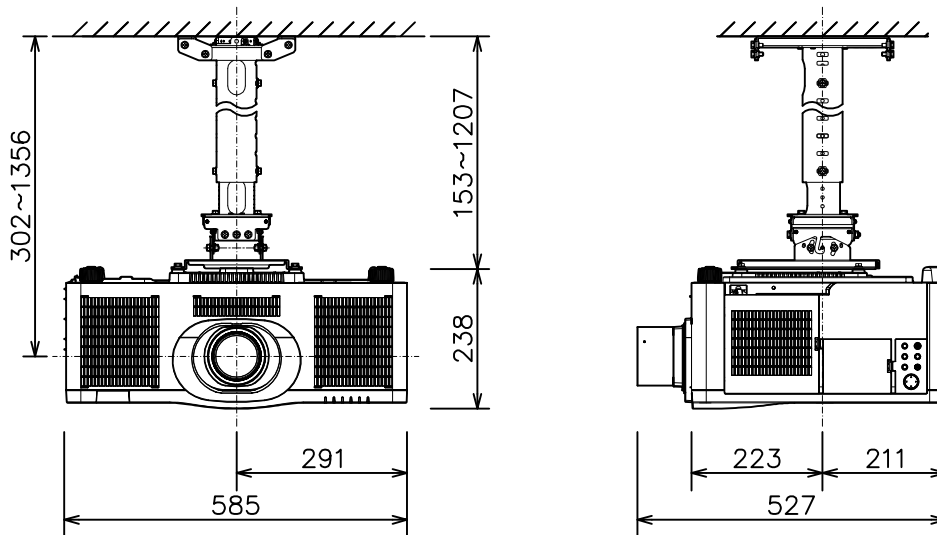

プロジェクター（高天井設置）

MP-WU8101WJ（白）/BJ（黒）_314H_SET_FL-701

光出力（明るさ）	10,000lm
表示方式	3原色透過型液晶シャッター方式（3LCD方式）
表示素子	0.76型×3枚
解像度	WUXGA（1,920×1,200）
コンピュータ入力端子	Dサブ15ピンミニ×1
デジタル入力端子	HDMI×2、HDBaseT×1 3G-SDI×1、DisplayPort×1
ビデオ入力端子	RCA×1
モニター出力端子	アナログ（Dサブ15ピンミニ）×1 デジタル（HDMI）×1
音声入出力端子	入力×2、出力×1
コントロール端子	Dサブ9ピン×1（RS-232C）
LAN端子	RJ45×1
ワイヤレス端子	USB-A×1 USBワイヤレスアダプター（別売）接続用
リモートコントロール信号端子	入力：ステレオミニ×1、出力：ステレオミニ×1
投写レンズ	電動フォーカス
レンズシフト機能	電動（垂直±6.9% 水平±4.3%）
電源	AC100V（50/60Hz）
消費電力	720W
質量（本体）	約19.7kg（レンズ含む）
特長 1	レーザー光源プロジェクター
特長 2	視認性を向上する映像技術 HDCR機能