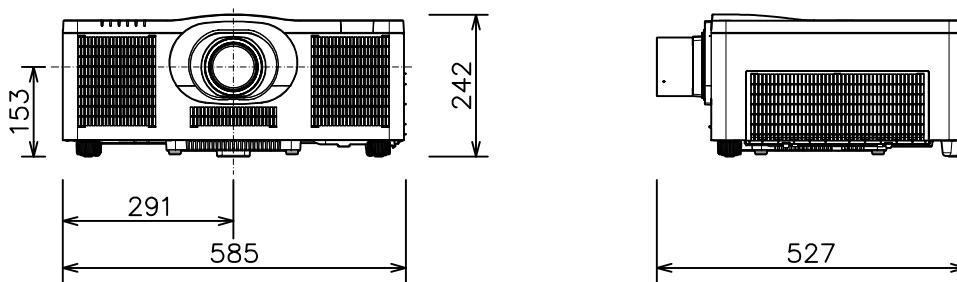

プロジェクター

MP-WU8101WJ (白) /BJ (黒) _FL-701

光出力(明るさ)	10,000lm
表示方式	3原色透過型液晶シャッター方式(3LCD方式)
表示素子	0.76型×3枚
解像度	WUXGA(1,920×1,200)
コンピュータ入力端子	Dサブ15ピンミニ×1
デジタル入力端子	HDMI×2、HDBaseT×1 3G-SDI×1、DisplayPort×1
ビデオ入力端子	RCA×1
モニター出力端子	アナログ(Dサブ15ピンミニ)×1 デジタル(HDMI)×1
音声入出力端子	入力×2、出力×1
コントロール端子	Dサブ9ピン×1(RS-232C)
LAN端子	RJ45×1
ワイヤレス端子	USB-A×1 USBワイヤレスアダプター(別売)接続用
リモートコントロール信号端子	入力:ステレオミニ×1、出力:ステレオミニ×1
投写レンズ	電動フォーカス
レンズシフト機能	電動(垂直±6.9% 水平±4.3%)
電源	AC100V(50/60Hz)
消費電力	720W
質量(本体)	約19.7kg(レンズ含む)
特長1	レーザー光源プロジェクター
特長2	視認性を向上する映像技術 HDCR機能