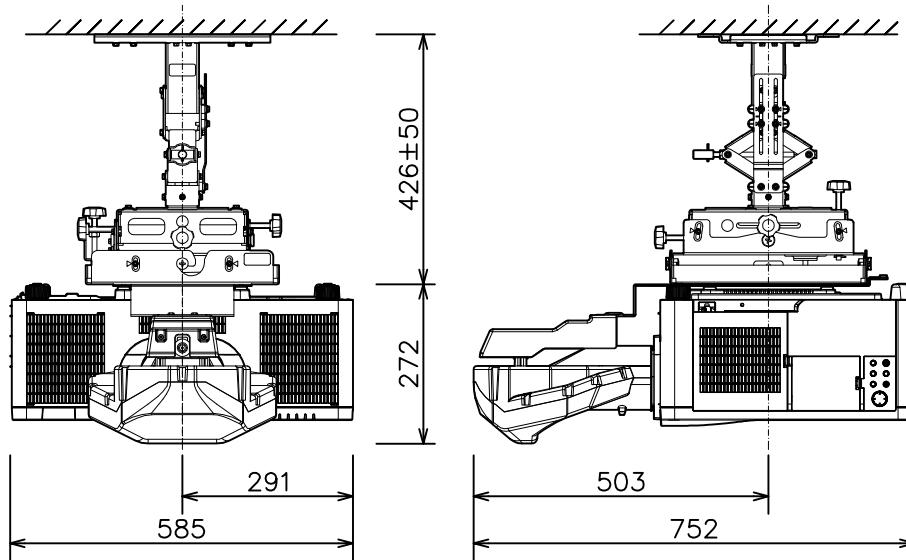

プロジェクター（天井設置）

MP-WU8701WJ_404U_SET_FL-720

光出力（明るさ）	7,000lm
表示方式	3原色透過型液晶シャッター方式（3LCD方式）
表示素子	0.76型×3枚
解像度	WUXGA（1,920×1,200）
コンピュータ入力端子	Dサブ15ピンミニ×1
デジタル入力端子	HDMI×2、HDBaseT×1 DisplayPort×1
ビデオ入力端子	RCA×1
モニター出力端子	アナログ（Dサブ15ピンミニ）×1 デジタル（HDMI）×1
音声入出力端子	入力×2、出力×1
コントロール端子	Dサブ9ピン×1（RS-232C）
LAN端子	RJ45×1
ワイヤレス端子	USB-A×1 USBワイヤレスアダプター（別売）接続用
リモートコントロール信号端子	入力：ステレオミニ×1、出力：ステレオミニ×1
投写レンズ	電動フォーカス
レンズシフト機能	電動（垂直+82～+88% 水平±5%）
電源	AC100V（50/60Hz）
消費電力	520W
質量（本体）	約24.6kg（レンズ含む）
特長 1	レーザー光源プロジェクター
特長 2	視認性を向上する映像技術 HDCR機能