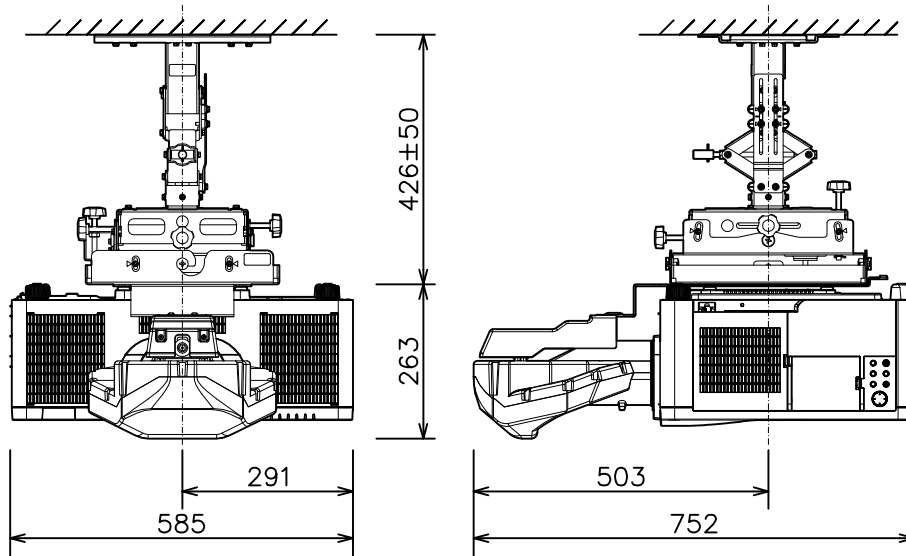

プロジェクター（天井設置）

MP-WU8701WJ_404U_SET_FL-720

光出力（明るさ）	7,000lm
表示方式	3原色透過型液晶シャッター方式（3LCD方式）
表示素子	0.76型×3枚
解像度	WUXGA（1,920×1,200）
コンピュータ入力端子	Dサブ15ピンミニ×1
デジタル入力端子	HDMI×2、HDBaseT×1 DisplayPort×1
ビデオ入力端子	RCA×1
モニター出力端子	アナログ（Dサブ15ピンミニ）×1 デジタル（HDMI）×1
音声入出力端子	入力×2、出力×1
コントロール端子	Dサブ9ピン×1（RS-232C）
LAN端子	RJ45×1
ワイヤレス端子	USB-A×1 USBワイヤレスアダプター（別売）接続用
リモートコントロール信号端子	入力：ステレオミニ×1、出力：ステレオミニ×1
投写レンズ	電動フォーカス
レンズシフト機能	電動（垂直+82～+88% 水平±5%）
電源	AC100V（50/60Hz）
消費電力	520W
質量（本体）	約24.6kg（レンズ含む）
特長 1	レーザー光源プロジェクター
特長 2	視認性を向上する映像技術 HDCR機能