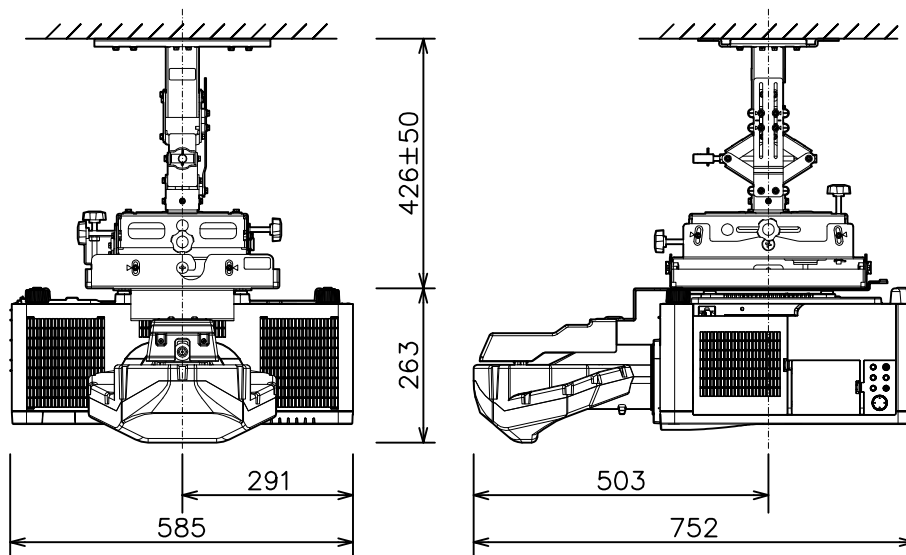

プロジェクター（天井設置）

MP-WU8801WJ\_404U\_SET\_FL-720

光出力（明るさ）	8,000lm
表示方式	3原色透過型液晶シャッター方式（3LCD方式）
表示素子	0.76型×3枚
解像度	WUXGA（1,920×1,200）
コンピュータ入力端子	Dサブ15ピンミニ×1
デジタル入力端子	HDMI×2、HDBaseT×1 3G-SDI×1、DisplayPort×1
ビデオ入力端子	RCA×1
モニター出力端子	アナログ（Dサブ15ピンミニ）×1 デジタル（HDMI）×1
音声入出力端子	入力×2、出力×1
コントロール端子	Dサブ9ピン×1（RS-232C）
LAN端子	RJ45×1
ワイヤレス端子	USB-A×1 USBワイヤレスアダプター（別売）接続用
リモートコントロール信号端子	入力：ステレオミニ×1、出力：ステレオミニ×1
投写レンズ	電動フォーカス
レンズシフト機能	電動（垂直+82～+88% 水平±5%）
電源	AC100V（50/60Hz）
消費電力	580W
質量（本体）	約24.6kg（レンズ含む）
特長 1	レーザー光源プロジェクター
特長 2	視認性を向上する映像技術 HDCR機能