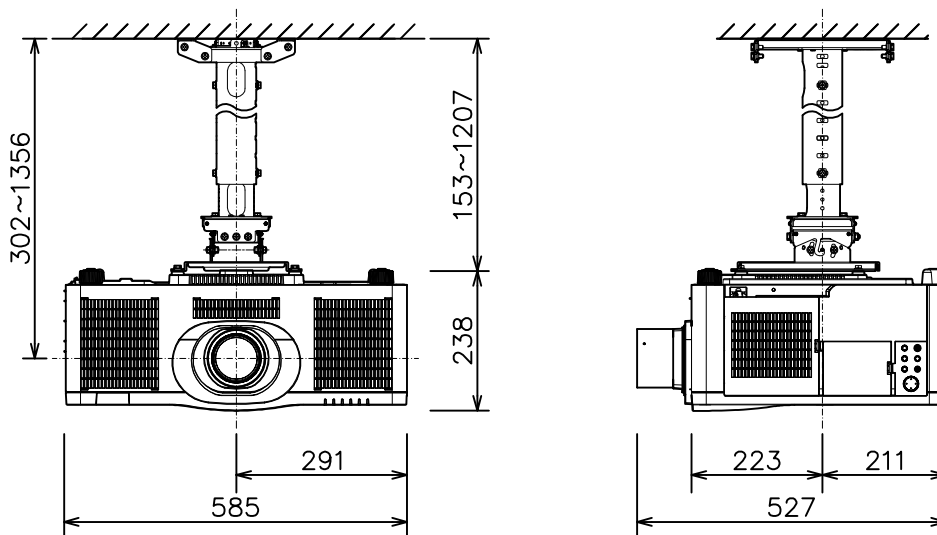

プロジェクター（高天井設置）

MP-WU8801WJ（白）/BJ（黒）_314H_SET_FL-701

光出力（明るさ）	8,000lm
表示方式	3原色透過型液晶シャッター方式（3LCD方式）
表示素子	0.76型×3枚
解像度	WUXGA（1,920×1,200）
コンピュータ入力端子	Dサブ15ピンミニ×1
デジタル入力端子	HDMI×2、HDBaseT×1 3G-SDI×1、DisplayPort×1
ビデオ入力端子	RCA×1
モニター出力端子	アナログ（Dサブ15ピンミニ）×1 デジタル（HDMI）×1
音声入出力端子	入力×2、出力×1
コントロール端子	Dサブ9ピン×1（RS-232C）
LAN端子	RJ45×1
ワイヤレス端子	USB-A×1 USBワイヤレスアダプター（別売）接続用
リモートコントロール信号端子	入力：ステレオミニ×1、出力：ステレオミニ×1
投写レンズ	電動フォーカス
レンズシフト機能	電動（垂直±6.9% 水平±4.3%）
電源	AC100V（50/60Hz）
消費電力	580W
質量（本体）	約19.3kg（レンズ含む）
特長 1	レーザー光源プロジェクター
特長 2	視認性を向上する映像技術 HDCR機能