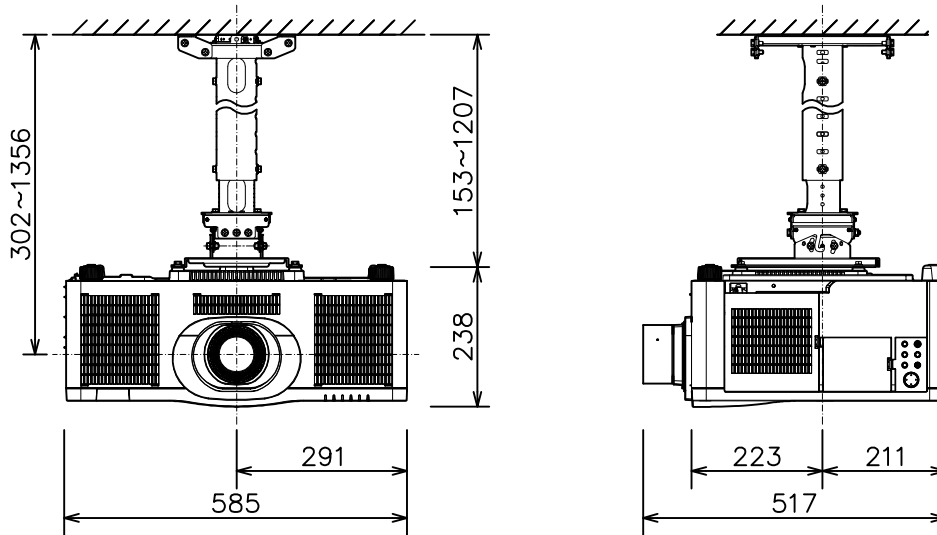

# プロジェクター（高天井設置）

MP-WU8801WJ（白）/BJ（黒）\_314H\_SET\_SL-712

光出力（明るさ）	8,000lm
表示方式	3原色透過型液晶シャッター方式（3LCD方式）
表示素子	0.76型×3枚
解像度	WUXGA（1,920×1,200）
コンピュータ入力端子	Dサブ15ピンミニ×1
デジタル入力端子	HDMI×2、HDBaseT×1 3G-SDI×1、DisplayPort×1
ビデオ入力端子	RCA×1
モニター出力端子	アナログ（Dサブ15ピンミニ）×1 デジタル（HDMI）×1
音声入出力端子	入力×2、出力×1
コントロール端子	Dサブ9ピン×1（RS-232C）
LAN端子	RJ45×1
ワイヤレス端子	USB-A×1 USBワイヤレスアダプター（別売）接続用
リモートコントロール信号端子	入力：ステレオミニ×1、出力：ステレオミニ×1
投写レンズ	電動ズーム（1.5倍）、電動フォーカス
レンズシフト機能	電動（垂直-16.7~+52.5% 水平±10%）
電源	AC100V（50/60Hz）
消費電力	580W
質量（本体）	約18.9kg（レンズ含む）
特長 1	レーザー光源プロジェクター
特長 2	視認性を向上する映像技術 HDCR機能