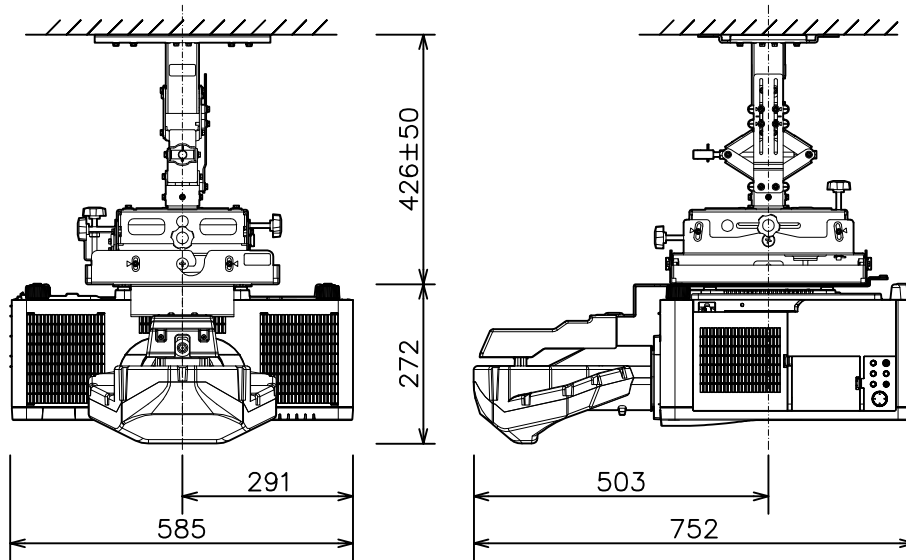

プロジェクター（天井設置）

MP-WU8801WJ（白）/BJ（黒）_404U_SET_FL-720

| | |
|----------------|--|
| 光出力（明るさ） | 8,000lm |
| 表示方式 | 3原色透過型液晶シャッター方式（3LCD方式） |
| 表示素子 | 0.76型×3枚 |
| 解像度 | WUXGA（1,920×1,200） |
| コンピュータ入力端子 | Dサブ15ピンミニ×1 |
| デジタル入力端子 | HDMI×2、HDBaseT×1 3G-SDI×1、DisplayPort×1 |
| ビデオ入力端子 | RCA×1 |
| モニター出力端子 | アナログ（Dサブ15ピンミニ）×1 デジタル（HDMI）×1 |
| 音声入出力端子 | 入力×2、出力×1 |
| コントロール端子 | Dサブ9ピン×1（RS-232C） |
| LAN端子 | RJ45×1 |
| ワイヤレス端子 | USB-A×1 USBワイヤレスアダプター（別売）接続用 |
| リモートコントロール信号端子 | 入力：ステレオミニ×1、出力：ステレオミニ×1 |
| 投写レンズ | 電動フォーカス |
| レンズシフト機能 | 電動（垂直+82～+88% 水平±5%） |
| 電源 | AC100V（50/60Hz） |
| 消費電力 | 580W |
| 質量（本体） | 約24.6kg（レンズ含む） |
| 特長 1 | レーザー光源プロジェクター |
| 特長 2 | 視認性を向上する映像技術 HDCR機能 |