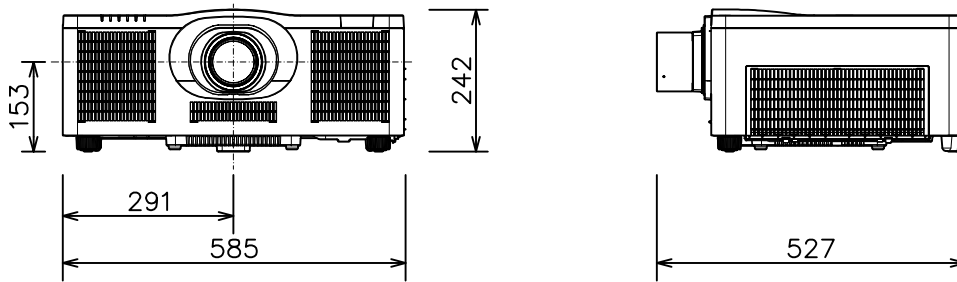

プロジェクター

MP-WU8801WJ(白)/BJ(黒)\_FL-701

光出力(明るさ)	8,000lm
表示方式	3原色透過型液晶シャッター方式(3LCD方式)
表示素子	0.76型×3枚
解像度	WUXGA(1,920×1,200)
コンピュータ入力端子	Dサブ15ピンミニ×1
デジタル入力端子	HDMI×2、HDBaseT×1 3G-SDI×1、DisplayPort×1
ビデオ入力端子	RCA×1
モニター出力端子	アナログ(Dサブ15ピンミニ)×1 デジタル(HDMI)×1
音声入出力端子	入力×2、出力×1
コントロール端子	Dサブ9ピン×1(RS-232C)
LAN端子	RJ45×1
ワイヤレス端子	USB-A×1 USBワイヤレスアダプター(別売)接続用
リモートコントロール信号端子	入力:ステレオミニ×1、出力:ステレオミニ×1
投写レンズ	電動フォーカス
レンズシフト機能	電動(垂直±6.9% 水平±4.3%)
電源	AC100V(50/60Hz)
消費電力	580W
質量(本体)	約19.3kg(レンズ含む)
特長1	レーザー光源プロジェクター
特長2	視認性を向上する映像技術 HDCR機能