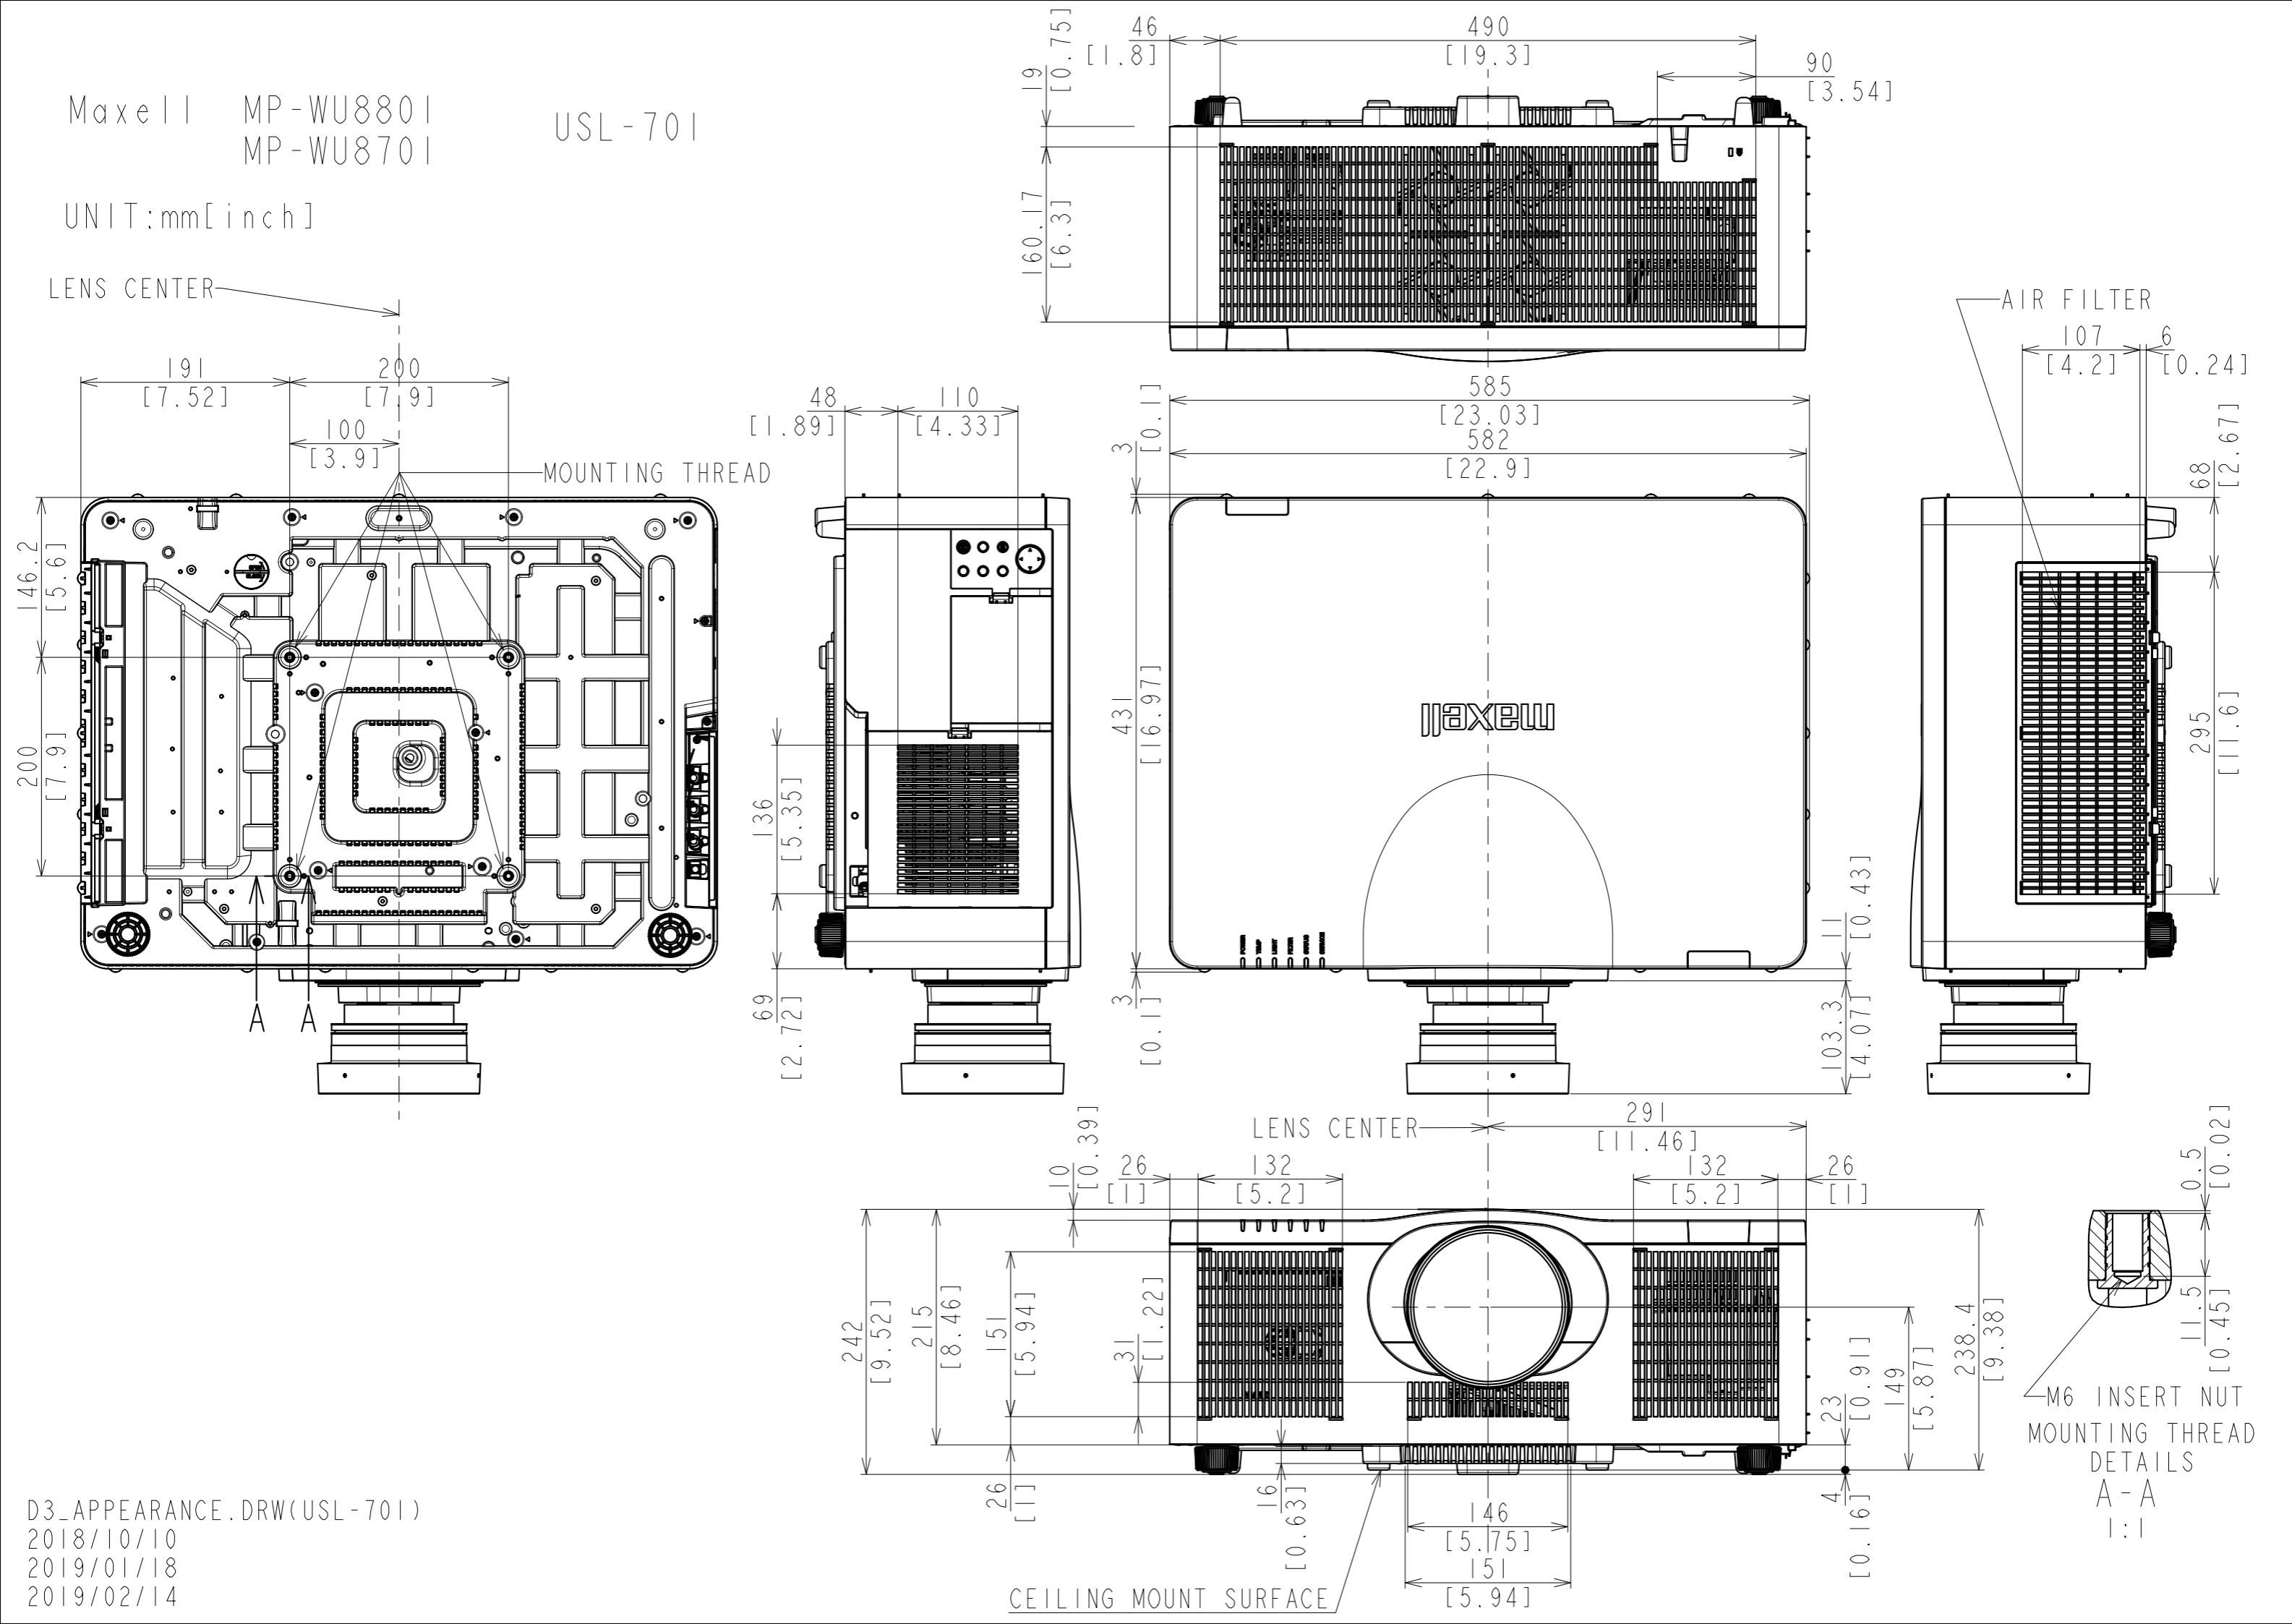

Maxell MP-WU8801
MP-WU8701

USL-701

UNIT:mm[inch]

LENS CENTER

D3_APPEARANCE.DRW(USL-701)
2018/10/10
2019/01/18
2019/02/14