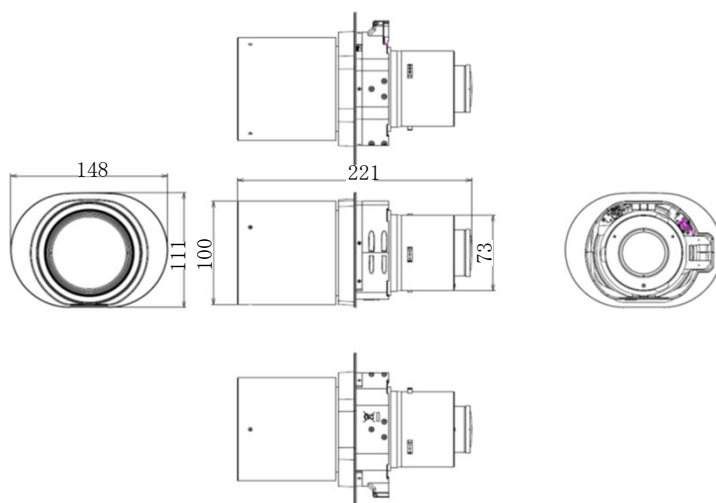

マクセルプロジェクター用オプション投写レンズ LL-704 製品仕様

■ お知らせ

本書の内容は製品の仕様を含め、改良のため予告なく変更することがあります。
本書に掲載されている内容は2019年3月現在のものです。

■ 製品概要

本投写レンズは、電動ズーム、電動フォーカスを装備し、バヨネット式交換により簡単な交換が可能な、長焦点ズームレンズです。

■ 製品仕様

型名	LL-704		
適合機種	MP-WU8801W MP-WU8701W	MC-WU8701WJ MC-WU8601WJ	MC-WX8751WJ MC-WX8651WJ
解像度	WUXGA		WXGA
ピクセル数	1920 x 1200		1280 x 800
パネルアスペクト比	16:10		
ズーム	電動ズーム		
フォーカス	電動フォーカス		
レンズシフト	上下	-16.7% ~ +52.5%	0 ~ +50%
位置	左右	±10%	
F値	1.7~2.0		
焦点距離	46 ~ 79 mm		
ズーム比	1:1.7		
投写比	1:2.8 ~ 4.9		
投写範囲	30 ~ 600 型		
質量	約 1.5 kg		

型名	LL-704						
適合機種	MP-WU8801W MP-WU8701W	MC-WU8701WJ MC-WU8601WJ	MC-WX8751WJ MC-WX8651WJ				
解像度	WUXGA			WXGA			
ピクセル数	1920 x 1200			1280 x 800			
対角投写サイズ	パネルアスペクト比						
	16:10						
[型]	[m]	最小	最大	最小	最大	最小	最大
30	0.8	1.8	3.1	1.8	3.1	1.9	3.1
40	1.0	2.4	4.1	2.4	4.1	2.5	4.2
50	1.3	3.0	5.1	3.0	5.1	3.1	5.2
60	1.5	3.7	6.2	3.7	6.2	3.7	6.3
70	1.8	4.3	7.2	4.3	7.2	4.3	7.4
80	2.0	4.9	8.3	4.9	8.3	5.0	8.4
90	2.3	5.5	9.3	5.5	9.3	5.6	9.5
100	2.5	6.1	10.3	6.1	10.3	6.2	10.5
120	3.0	7.3	12.4	7.3	12.4	7.4	12.7
150	3.8	9.1	15.5	9.1	15.5	9.3	15.8
200	5.1	12.2	20.7	12.2	20.7	12.4	21.1
250	6.4	15.2	25.9	15.2	25.9	15.5	26.4
300	7.6	18.2	31.1	18.2	31.1	18.6	31.7
350	8.9	21.3	36.3	21.3	36.3	21.7	37.0
400	10.2	24.3	41.5	24.3	41.5	24.8	42.4
500	12.7	30.4	51.9	30.4	51.9	31.0	53.0
600	15.2	36.4	62.3	36.4	62.3	37.2	63.6

■ 外形寸法