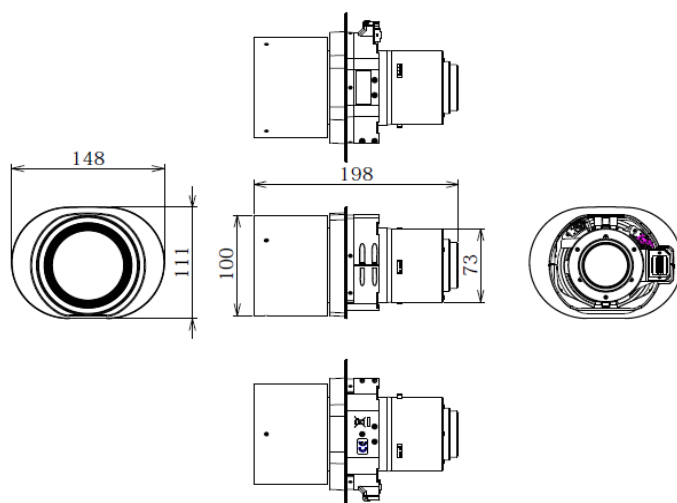

■ 外形寸法

マクセルプロジェクター用オプション投写レンズ ML-713 製品仕様

■ お知らせ

本書の内容は製品の仕様を含め、改良のため予告なく変更することがあります。
本書に掲載されている内容は2019年3月現在のものです。

■ 製品概要

本投写レンズは、電動ズーム、電動フォーカスを装備し、バヨネット式交換により簡単な交換が可能な、中焦点ズームレンズです。

■ 製品仕様

型名	ML-713		
適合機種	MP-WU8801W MP-WU8701W	MC-WU8701WJ MC-WU8601WJ	MC-WX8751WJ MC-WX8651WJ
解像度	WUXGA		WXGA
ピクセル数	1920 x 1200		1280 x 800
パネルアスペクト比	16:10		
ズーム	電動ズーム		
フォーカス	電動フォーカス		
レンズシフト	上下	-16.7 ~ +56.5%	0 ~ +55%
位置	左右	±10%	
F値	1.6 ~ 2.0		
焦点距離	24 ~ 47 mm		
ズーム比	1:1.7		
投写比	1:1.7 ~ 3.0		
投写範囲	30 ~ 600 型		
質量	約 0.9 kg		

型名	ML-713						
適合機種	MP-WU8801W MP-WU8701W	MC-WU8701WJ MC-WU8601WJ	MC-WX8751WJ MC-WX8651WJ				
解像度	WUXGA			WXGA			
ピクセル数	1920 x 1200			1280 x 800			
対角投写サイズ	パネルアスペクト比						
	16:10						
[型]	[m]	最小	最大	最小	最大	最小	最大
30	0.8	1.1	1.9	1.1	1.9	1.2	1.9
40	1.0	1.5	2.5	1.5	2.5	1.5	2.6
50	1.3	1.9	3.2	1.9	3.2	1.9	3.2
60	1.5	2.2	3.8	2.2	3.8	2.3	3.9
70	1.8	2.6	4.4	2.6	4.4	2.7	4.5
80	2.0	3.0	5.0	3.0	5.0	3.0	5.1
90	2.3	3.3	5.7	3.3	5.7	3.4	5.8
100	2.5	3.7	6.3	3.7	6.3	3.8	6.4
120	3.0	4.4	7.5	4.4	7.5	4.5	7.7
150	3.8	5.6	9.4	5.5	9.4	5.7	9.6
200	5.1	7.4	12.5	7.4	12.5	7.5	12.8
250	6.4	9.2	15.7	9.2	15.7	9.4	16.0
300	7.6	11.1	18.8	11.1	18.8	11.3	19.2
350	8.9	12.9	21.9	12.9	21.9	13.2	22.4
400	10.2	14.7	25.0	14.7	25.0	15.0	25.5
500	12.7	18.4	31.3	18.4	31.3	18.8	31.9
600	15.2	22.1	37.6	22.1	37.6	22.5	38.3

■ 外形寸法

マクセルプロジェクター用オプション投写レンズ LL-704 製品仕様

■ お知らせ

本書の内容は製品の仕様を含め、改良のため予告なく変更することがあります。
本書に掲載されている内容は2019年3月現在のものです。

■ 製品概要

本投写レンズは、電動ズーム、電動フォーカスを装備し、バヨネット式交換により簡単な交換が可能な、長焦点ズームレンズです。

■ 製品仕様

型名	LL-704		
適合機種	MP-WU8801W MP-WU8701W	MC-WU8701WJ MC-WU8601WJ	MC-WX8751WJ MC-WX8651WJ
解像度	WUXGA		WXGA
ピクセル数	1920 x 1200		1280 x 800
パネルアスペクト比	16:10		
ズーム	電動ズーム		
フォーカス	電動フォーカス		
レンズシフト	上下	-16.7% ~ +52.5%	0 ~ +50%
位置	左右	±10%	
F値	1.7~2.0		
焦点距離	46 ~ 79 mm		
ズーム比	1:1.7		
投写比	1:2.8 ~ 4.9		
投写範囲	30 ~ 600 型		
質量	約 1.5 kg		