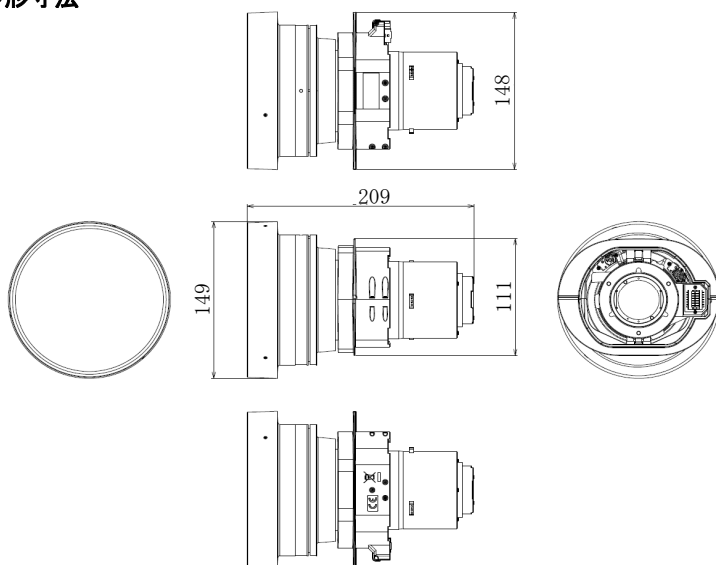

マクセルプロジェクター用オプション投写レンズ USL-701 製品仕様

■ お知らせ

本書の内容は製品の仕様を含め、改良のため予告なく変更することがあります。
本書に掲載されている内容は2019年3月現在のものです。

■ 製品概要

本投写レンズは、電動ズーム、電動フォーカスを装備し、バヨネット式交換により簡単な交換が可能な、短焦点ズームレンズです。

■ 製品仕様

型名	USL-701		
適合機種	MP-WU8801WJ	MC-WU8701WJ	MC-WX8751WJ
	MP-WU8701WJ	MC-WU8601WJ	MC-WX8651WJ
解像度	WUXGA		WXGA
ピクセル数	1920 x 1200		1280 x 800
パネルアスペクト比	16:10		
ズーム	電動ズーム		
フォーカス	電動フォーカス		
レンズシフト位置	上下	-16.7 ~ +52.5%	
	左右	±10%	
F値	1.7~2.0		
焦点距離	12 ~ 16 mm		
ズーム比	1:1.3		
投写比	1:0.74 ~ 0.98		
投写範囲	60 ~ 600 型		
質量	約 1.8 kg		

型名	USL-701						
適合機種	MP-WU8801WJ	MC-WU8701WJ	MC-WX8751WJ	MP-WU8701WJ	MC-WU8601WJ	MC-WX8651WJ	
解像度	WUXGA			WXGA			
ピクセル数	1920 x 1200			1280 x 800			
対角投写サイズ	パネルアスペクト比 16:10						
[型]	[m]	最小	最大	最小	最大	最小	最大
30	0.8	-	-	-	-	-	-
40	1.0	-	-	-	-	-	-
50	1.3	-	-	-	-	-	-
60	1.5	1.1	1.4	1.1	1.4	1.1	1.4
70	1.8	1.2	1.6	1.2	1.6	1.2	1.6
80	2.0	1.4	1.8	1.4	1.8	1.4	1.8
90	2.3	1.5	2.0	1.5	2.0	1.5	2.0
100	2.5	1.7	2.2	1.7	2.2	1.7	2.2
120	3.0	2.0	2.6	2.0	2.6	2.0	2.6
150	3.8	2.5	3.3	2.5	3.3	2.5	3.3
200	5.1	3.4	4.4	3.3	4.4	3.3	4.4
250	6.4	4.2	5.4	4.2	5.4	4.2	5.4
300	7.6	5.0	6.5	5.0	6.5	5.0	6.5
350	8.9	5.8	7.6	5.8	7.6	5.8	7.6
400	10.2	6.6	8.6	6.6	8.6	6.6	8.6
500	12.7	8.3	10.8	8.3	10.8	8.3	10.8
600	15.2	9.9	12.9	9.9	12.9	9.9	12.9

■ 外形寸法