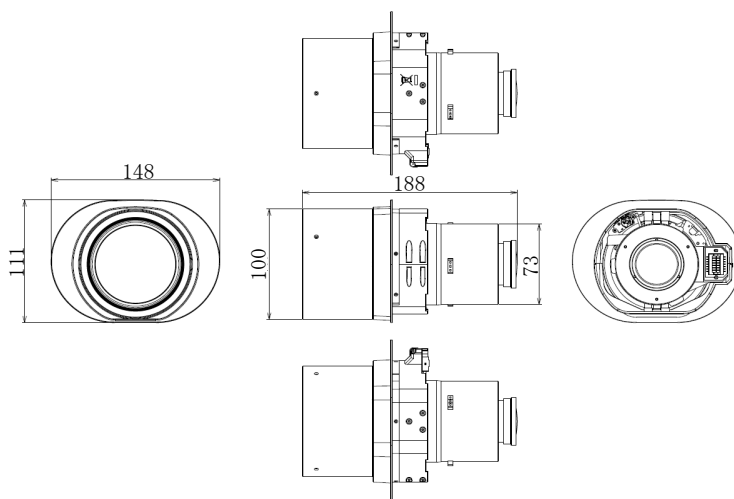

マクセルプロジェクター用オプション投写レンズ FL-701 製品仕様

■ お知らせ

本書の内容は製品の仕様を含め、改良のため予告なく変更することがあります。
本書に掲載されている内容は2019年3月現在のものです。

■ 製品概要

本投写レンズは、電動フォーカスを装備し、バヨネット式交換により簡単な交換が可能な、固定短焦点レンズです。

■ 製品仕様

型名	FL-701		
適合機種	MP-WU8801W MP-WU8701W	MC-WU8701WJ MC-WU8601WJ	MC-WX8751WJ MC-WX8651WJ
解像度	WUXGA		WXGA
ピクセル数	1920 x 1200		1280 x 800
パネルアスペクト比	16:10		
ズーム	-		
フォーカス	電動フォーカス		
レンズシフト位置	上下	±6.9%	0% (固定)
	左右	±4.3%	0% (固定)
F値	1.8		
焦点距離	13 mm		
ズーム比	1:1.0		
投写比	0.8		
投写範囲	30 ~ 600 型		
質量	約 1.1 kg		

型名	FL-701			
適合機種	MP-WU8801W MP-WU8701W	MC-WU8701WJ MC-WU8601WJ	MC-WX8751WJ MC-WX8651WJ	
解像度	WUXGA		WXGA	
ピクセル数	1920 x 1200		1280 x 800	
対角投写サイズ	パネルアスペクト比			
	16:10			
[型]	[m]	[m]	[m]	[m]
30	0.8	0.6	0.6	0.6
40	1.0	0.7	0.7	0.7
50	1.3	0.9	0.9	0.9
60	1.5	1.1	1.1	1.1
70	1.8	1.2	1.2	1.3
80	2.0	1.4	1.4	1.4
90	2.3	1.6	1.6	1.6
100	2.5	1.8	1.8	1.8
120	3.0	2.1	2.1	2.1
150	3.8	2.6	2.6	2.7
200	5.1	3.5	3.5	3.5
250	6.4	4.3	4.3	4.4
300	7.6	5.2	5.2	5.3
350	8.9	6.1	6.1	6.2
400	10.2	6.9	6.9	7.0
500	12.7	8.6	8.6	8.8
600	15.2	10.3	10.3	10.6

■ 外形寸法