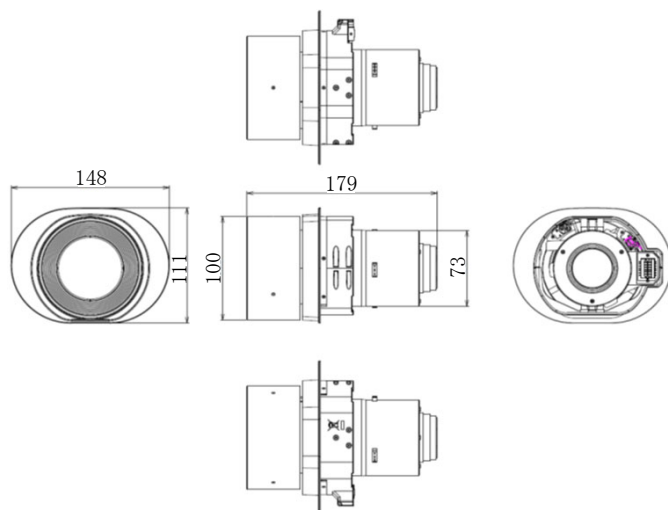

■ 外形寸法

マクセルプロジェクター用オプション投写レンズ SL-712 製品仕様

■ お知らせ

本書の内容は製品の仕様を含め、改良のため予告なく変更することがあります。
本書に掲載されている内容は2019年3月現在のものです。

■ 製品概要

本投写レンズは、電動ズーム、電動フォーカスを装備し、バヨネット式交換により簡単な交換が可能な、短焦点ズームレンズです。

■ 製品仕様

型名	SL-712		
適合機種	MP-WU8801W MP-WU8701W	MC-WU8701WJ MC-WU8601WJ	MC-WX8751WJ MC-WX8651WJ
解像度	WUXGA		WXGA
ピクセル数	1920 x 1200		1280 x 800
パネルアスペクト比	16:10		
ズーム	電動ズーム		
フォーカス	電動フォーカス		
レンズシフト	上下	-16.7 ~ +52.5%	0 ~ +50%
位置	左右	±10%	
F値	1.6 ~ 2.0		
焦点距離	19 ~ 29 mm		
ズーム比	1:1.5		
投写比	1:1.2 ~ 1.8		
投写範囲	30 ~ 600 型		
質量	約 0.7 kg		

型名	SL-712						
適合機種	MP-WU8801W MP-WU8701W	MC-WU8701WJ MC-WU8601WJ	MC-WX8751WJ MC-WX8651WJ				
解像度	WUXGA			WXGA			
ピクセル数	1920 x 1200			1280 x 800			
対角投写サイズ	パネルアスペクト比						
	16:10						
[型]	[m]	最小	最大	最小	最大	最小	最大
30	0.8	0.8	1.2	0.8	1.2	0.8	1.2
40	1.0	1.0	1.5	1.0	1.5	1.1	1.6
50	1.3	1.3	1.9	1.3	1.9	1.3	2.0
60	1.5	1.5	2.3	1.5	2.3	1.6	2.4
70	1.8	1.8	2.7	1.8	2.7	1.8	2.7
80	2.0	2.0	3.1	2.0	3.1	2.1	3.1
90	2.3	2.3	3.4	2.3	3.4	2.3	3.5
100	2.5	2.5	3.8	2.5	3.8	2.6	3.9
120	3.0	3.0	4.6	3.0	4.6	3.1	4.7
150	3.8	3.8	5.7	3.8	5.7	3.9	5.8
200	5.1	5.1	7.6	5.1	7.6	5.2	7.8
250	6.4	6.3	9.5	6.3	9.5	6.4	9.7
300	7.6	7.6	11.4	7.6	11.4	7.7	11.7
350	8.9	8.8	13.3	8.8	13.3	9.0	13.6
400	10.2	10.1	15.2	10.1	15.2	10.3	15.5
500	12.7	12.6	19.0	12.6	19.0	12.9	19.4
600	15.2	15.1	22.8	15.1	22.8	15.4	23.3

■ 外形寸法

マクセルプロジェクター用オプション投写レンズ ML-713 製品仕様

■ お知らせ

本書の内容は製品の仕様を含め、改良のため予告なく変更することがあります。
本書に掲載されている内容は2019年3月現在のものです。

■ 製品概要

本投写レンズは、電動ズーム、電動フォーカスを装備し、バヨネット式交換により簡単な交換が可能な、中焦点ズームレンズです。

■ 製品仕様

型名	ML-713		
適合機種	MP-WU8801W MP-WU8701W	MC-WU8701WJ MC-WU8601WJ	MC-WX8751WJ MC-WX8651WJ
解像度	WUXGA		WXGA
ピクセル数	1920 x 1200		1280 x 800
パネルアスペクト比	16:10		
ズーム	電動ズーム		
フォーカス	電動フォーカス		
レンズシフト	上下	-16.7 ~ +56.5%	0 ~ +55%
位置	左右	±10%	
F値	1.6 ~ 2.0		
焦点距離	24 ~ 47 mm		
ズーム比	1:1.7		
投写比	1:1.7 ~ 3.0		
投写範囲	30 ~ 600 型		
質量	約 0.9 kg		