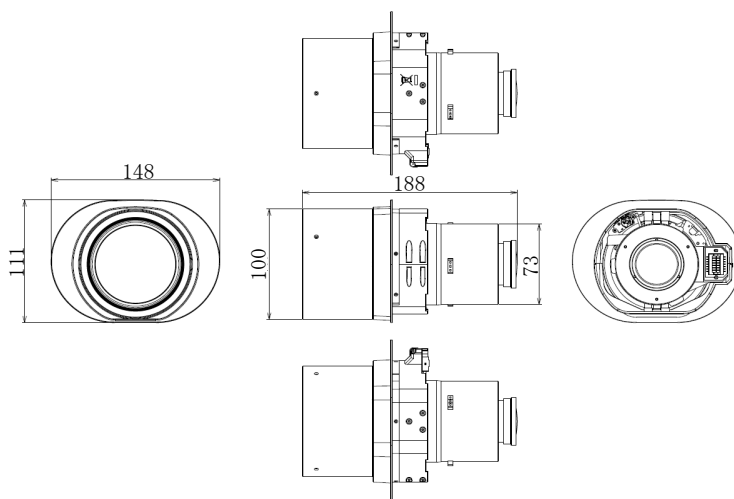

マクセルプロジェクター用オプション投写レンズ FL-701 製品仕様

■ お知らせ

本書の内容は製品の仕様を含め、改良のため予告なく変更することがあります。
本書に掲載されている内容は2020年12月現在のものです。

■ 製品概要

本投写レンズは、電動フォーカスを装備し、バヨネット式交換により簡単な交換が可能な、固定短焦点レンズです。

■ 製品仕様

型名	FL-701		
適合機種	MP-WU8101WJ MP-WU8101BJ MP-WU8801WJ MP-WU8801BJ MP-WU8701WJ	MC-WU8701WJ MC-WU8601WJ	MC-WX8751WJ MC-WX8651WJ
解像度	WUXGA		WXGA
ピクセル数	1920 x 1200		1280 x 800
パネルアスペクト比	16:10		
ズーム	-		
フォーカス	電動フォーカス		
レンズシフト位置	上下	±6.9%	0% (固定)
	左右	±4.3%	0% (固定)
F値	1.8		
焦点距離	13 mm		
ズーム比	1:1.0		
投写比	0.8		
投写範囲	30 ~ 600 型		
質量	約 1.1 kg		

型名	FL-701			
適合機種	MP-WU8101WJ MP-WU8101BJ MP-WU8801WJ MP-WU8801BJ MP-WU8701WJ	MC-WU8701WJ MC-WU8601WJ	MC-WX8751WJ MC-WX8651WJ	
解像度	WUXGA		WXGA	
ピクセル数	1920 x 1200		1280 x 800	
対角投写サイズ	パネルアスペクト比			
	16:10			
[型]	[m]	[m]	[m]	[m]
30	0.8	0.6	0.6	0.6
40	1.0	0.7	0.7	0.7
50	1.3	0.9	0.9	0.9
60	1.5	1.1	1.1	1.1
70	1.8	1.2	1.2	1.3
80	2.0	1.4	1.4	1.4
90	2.3	1.6	1.6	1.6
100	2.5	1.8	1.8	1.8
120	3.0	2.1	2.1	2.1
150	3.8	2.6	2.6	2.7
200	5.1	3.5	3.5	3.5
250	6.4	4.3	4.3	4.4
300	7.6	5.2	5.2	5.3
350	8.9	6.1	6.1	6.2
400	10.2	6.9	6.9	7.0
500	12.7	8.6	8.6	8.8
600	15.2	10.3	10.3	10.6

■ 外形寸法