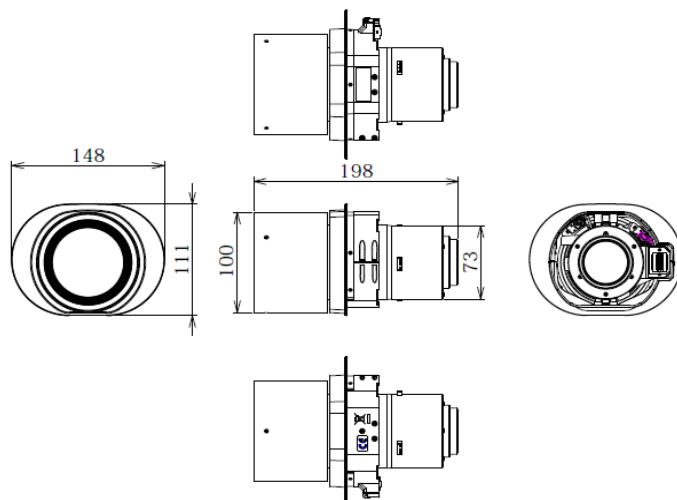

マクセルプロジェクター用オプション投写レンズ ML-713 製品仕様

■ お知らせ

本書の内容は製品の仕様を含め、改良のため予告なく変更することがあります。
本書に掲載されている内容は2020年12月現在のものです。

■ 製品概要

本投写レンズは、電動ズーム、電動フォーカスを装備し、バヨネット式交換により簡単な交換が可能な、中焦点ズームレンズです。

■ 製品仕様

型名	ML-713		
適合機種	MP-WU8101WJ MP-WU8101BJ MP-WU8801WJ MP-WU8801BJ MP-WU8701WJ	MC-WU8701WJ MC-WU8601WJ	MC-WX8751WJ MC-WX8651WJ
解像度	WUXGA		WXGA
ピクセル数	1920 x 1200		1280 x 800
パネルアスペクト比	16:10		
ズーム	電動ズーム		
フォーカス	電動フォーカス		
レンズシフト位置	上下 -16.7 ~ +56.5%	0 ~ +55%	0 ~ +55%
	左右	±10%	
F値	1.6 ~ 2.0		
焦点距離	24 ~ 47 mm		
ズーム比	1:1.7		
投写比	1:1.7 ~ 3.0		
投写範囲	30 ~ 600 型		
質量	約 0.9 kg		

型名	ML-713						
適合機種	MP-WU8101WJ MP-WU8101BJ MP-WU8801WJ MP-WU8801BJ MP-WU8701WJ	MC-WU8701WJ MC-WU8601WJ	MC-WX8751WJ MC-WX8651WJ				
解像度	WUXGA			WXGA			
ピクセル数	1920 x 1200			1280 x 800			
対角投写サイズ	パネルアスペクト比 16:10						
[型]	[m]	最小	最大	最小	最大	最小	最大
30	0.8	1.1	1.9	1.1	1.9	1.2	1.9
40	1.0	1.5	2.5	1.5	2.5	1.5	2.6
50	1.3	1.9	3.2	1.9	3.2	1.9	3.2
60	1.5	2.2	3.8	2.2	3.8	2.3	3.9
70	1.8	2.6	4.4	2.6	4.4	2.7	4.5
80	2.0	3.0	5.0	3.0	5.0	3.0	5.1
90	2.3	3.3	5.7	3.3	5.7	3.4	5.8
100	2.5	3.7	6.3	3.7	6.3	3.8	6.4
120	3.0	4.4	7.5	4.4	7.5	4.5	7.7
150	3.8	5.6	9.4	5.5	9.4	5.7	9.6
200	5.1	7.4	12.5	7.4	12.5	7.5	12.8
250	6.4	9.2	15.7	9.2	15.7	9.4	16.0
300	7.6	11.1	18.8	11.1	18.8	11.3	19.2
350	8.9	12.9	21.9	12.9	21.9	13.2	22.4
400	10.2	14.7	25.0	14.7	25.0	15.0	25.5
500	12.7	18.4	31.3	18.4	31.3	18.8	31.9
600	15.2	22.1	37.6	22.1	37.6	22.5	38.3

■ 外形寸法