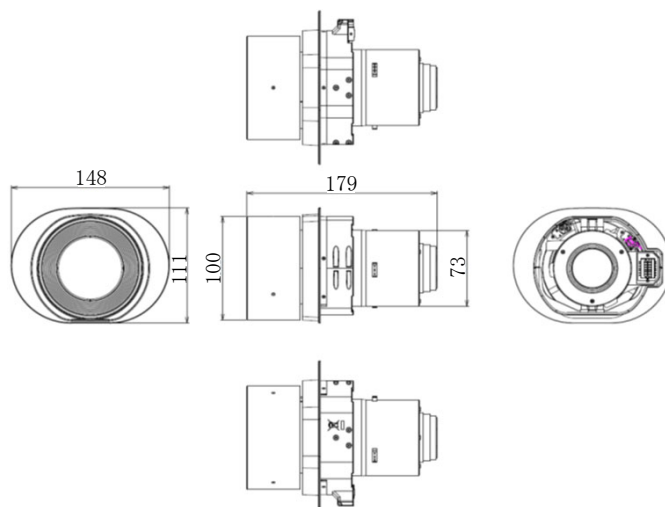

■ 外形寸法

マクセルプロジェクター用オプション投写レンズ SL-712 製品仕様

■ お知らせ

本書の内容は製品の仕様を含め、改良のため予告なく変更することがあります。
本書に掲載されている内容は2020年12月現在のものです。

■ 製品概要

本投写レンズは、電動ズーム、電動フォーカスを装備し、バヨネット式交換により簡単な交換が可能な、短焦点ズームレンズです。

■ 製品仕様

型名	SL-712		
適合機種	MP-WU8101WJ MP-WU8101BJ MP-WU8801WJ MP-WU8801BJ MP-WU8701WJ	MC-WU8701WJ MC-WU8601WJ	MC-WX8751WJ MC-WX8651WJ
解像度	WUXGA		WXGA
ピクセル数	1920 x 1200		1280 x 800
パネルアスペクト比	16:10		
ズーム	電動ズーム		
フォーカス	電動フォーカス		
レンズシフト位置	上下 左右	-16.7 ~ +52.5% ±10%	0 ~ +50% 0 ~ +50%
F値	1.6 ~ 2.0		
焦点距離	19 ~ 29 mm		
ズーム比	1:1.5		
投写比	1:1.2 ~ 1.8		
投写範囲	30 ~ 600 型		
質量	約 0.7 kg		

型名	SL-712						
適合機種	MP-WU8101WJ MP-WU8101BJ MP-WU8801WJ MP-WU8801BJ MP-WU8701WJ	MC-WU8701WJ MC-WU8601WJ	MC-WX8751WJ MC-WX8651WJ				
解像度	WUXGA			WXGA			
ピクセル数	1920 x 1200			1280 x 800			
対角投写サイズ	パネルアスペクト比 16:10						
[型]	[m]	最小	最大	最小	最大	最小	最大
30	0.8	0.8	1.2	0.8	1.2	0.8	1.2
40	1.0	1.0	1.5	1.0	1.5	1.1	1.6
50	1.3	1.3	1.9	1.3	1.9	1.3	2.0
60	1.5	1.5	2.3	1.5	2.3	1.6	2.4
70	1.8	1.8	2.7	1.8	2.7	1.8	2.7
80	2.0	2.0	3.1	2.0	3.1	2.1	3.1
90	2.3	2.3	3.4	2.3	3.4	2.3	3.5
100	2.5	2.5	3.8	2.5	3.8	2.6	3.9
120	3.0	3.0	4.6	3.0	4.6	3.1	4.7
150	3.8	3.8	5.7	3.8	5.7	3.9	5.8
200	5.1	5.1	7.6	5.1	7.6	5.2	7.8
250	6.4	6.3	9.5	6.3	9.5	6.4	9.7
300	7.6	7.6	11.4	7.6	11.4	7.7	11.7
350	8.9	8.8	13.3	8.8	13.3	9.0	13.6
400	10.2	10.1	15.2	10.1	15.2	10.3	15.5
500	12.7	12.6	19.0	12.6	19.0	12.9	19.4
600	15.2	15.1	22.8	15.1	22.8	15.4	23.3

■ 外形寸法

マクセルプロジェクター用オプション投写レンズ ML-713 製品仕様

■ お知らせ

本書の内容は製品の仕様を含め、改良のため予告なく変更することがあります。
本書に掲載されている内容は2020年12月現在のものです。

■ 製品概要

本投写レンズは、電動ズーム、電動フォーカスを装備し、バヨネット式交換により簡単な交換が可能な、中焦点ズームレンズです。

■ 製品仕様

型名	ML-713		
適合機種	MP-WU8101WJ MP-WU8101BJ MP-WU8801WJ MP-WU8801BJ MP-WU8701WJ	MC-WU8701WJ MC-WU8601WJ	MC-WX8751WJ MC-WX8651WJ
解像度	WUXGA		WXGA
ピクセル数	1920 x 1200		1280 x 800
パネルアスペクト比	16:10		
ズーム	電動ズーム		
フォーカス	電動フォーカス		
レンズシフト位置	上下 -16.7 ~ +56.5%	0 ~ +55%	0 ~ +55%
	左右	±10%	
F値	1.6 ~ 2.0		
焦点距離	24 ~ 47 mm		
ズーム比	1:1.7		
投写比	1:1.7 ~ 3.0		
投写範囲	30 ~ 600 型		
質量	約 0.9 kg		