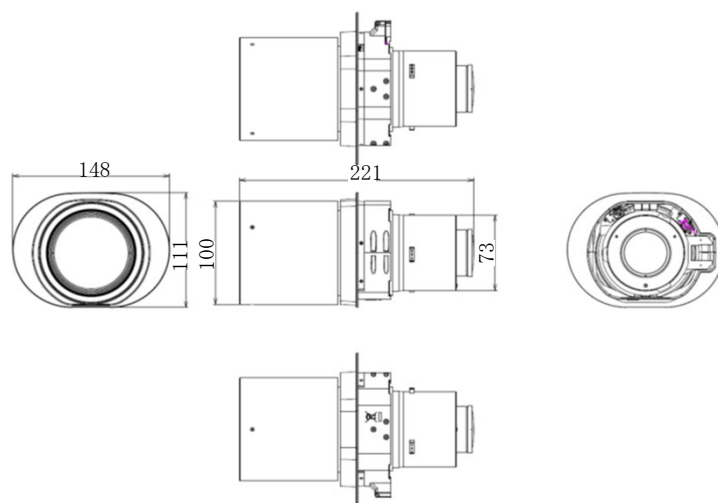

マクセルプロジェクター用オプション投写レンズ LL-704 製品仕様

■ お知らせ

本書の内容は製品の仕様を含め、改良のため予告なく変更することがあります。
本書に掲載されている内容は2020年12月現在のものです。

■ 製品概要

本投写レンズは、電動ズーム、電動フォーカスを装備し、バヨネット式交換により簡単な交換が可能な、長焦点ズームレンズです。

■ 製品仕様

型名	LL-704		
適合機種	MP-WU8101WJ MP-WU8101BJ MP-WU8801WJ MP-WU8801BJ MP-WU8701WJ	MC-WU8701WJ MC-WU8601WJ	MC-WX8751WJ MC-WX8651WJ
解像度	WUXGA		WXGA
ピクセル数	1920 x 1200		1280 x 800
パネルアスペクト比	16:10		
ズーム	電動ズーム		
フォーカス	電動フォーカス		
レンズシフト	上下	-16.7% ~ +52.5%	0 ~ +50%
位置	左右	±10%	
F値	1.7~2.0		
焦点距離	46 ~ 79 mm		
ズーム比	1:1.7		
投写比	1:2.8 ~ 4.9		
投写範囲	30 ~ 600 型		
質量	約 1.5 kg		

型名	LL-704						
適合機種	MP-WU8101WJ MP-WU8101BJ MP-WU8801WJ MP-WU8801BJ MP-WU8701WJ	MC-WU8701WJ MC-WU8601WJ	MC-WX8751WJ MC-WX8651WJ				
解像度	WUXGA			WXGA			
ピクセル数	1920 x 1200			1280 x 800			
対角投写サイズ	パネルアスペクト比						
	16:10						
[型]	[m]	最小	最大	最小	最大	最小	最大
30	0.8	1.8	3.1	1.8	3.1	1.9	3.1
40	1.0	2.4	4.1	2.4	4.1	2.5	4.2
50	1.3	3.0	5.1	3.0	5.1	3.1	5.2
60	1.5	3.7	6.2	3.7	6.2	3.7	6.3
70	1.8	4.3	7.2	4.3	7.2	4.3	7.4
80	2.0	4.9	8.3	4.9	8.3	5.0	8.4
90	2.3	5.5	9.3	5.5	9.3	5.6	9.5
100	2.5	6.1	10.3	6.1	10.3	6.2	10.5
120	3.0	7.3	12.4	7.3	12.4	7.4	12.7
150	3.8	9.1	15.5	9.1	15.5	9.3	15.8
200	5.1	12.2	20.7	12.2	20.7	12.4	21.1
250	6.4	15.2	25.9	15.2	25.9	15.5	26.4
300	7.6	18.2	31.1	18.2	31.1	18.6	31.7
350	8.9	21.3	36.3	21.3	36.3	21.7	37.0
400	10.2	24.3	41.5	24.3	41.5	24.8	42.4
500	12.7	30.4	51.9	30.4	51.9	31.0	53.0
600	15.2	36.4	62.3	36.4	62.3	37.2	63.6

■ 外形寸法