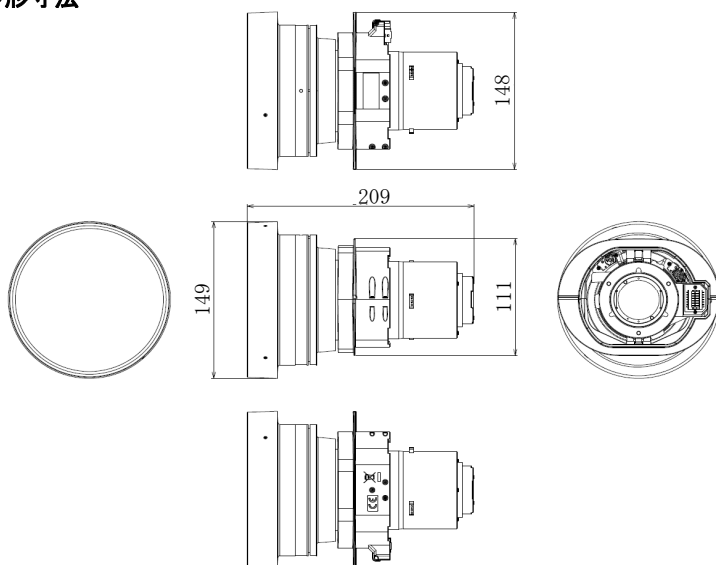

マクセルプロジェクター用オプション投写レンズ USL-701 製品仕様

■ お知らせ

本書の内容は製品の仕様を含め、改良のため予告なく変更することがあります。
本書に掲載されている内容は2020年12月現在のものです。

■ 製品概要

本投写レンズは、電動ズーム、電動フォーカスを装備し、バヨネット式交換により簡単な交換が可能な、短焦点ズームレンズです。

■ 製品仕様

型名	USL-701		
適合機種	MP-WU8101WJ MP-WU8101BJ MP-WU8801WJ MP-WU8801BJ MP-WU8701WJ	MC-WU8701WJ MC-WU8601WJ	MC-WX8751WJ MC-WX8651WJ
解像度	WUXGA		WXGA
ピクセル数	1920 x 1200		1280 x 800
パネルアスペクト比	16:10		
ズーム	電動ズーム		
フォーカス	電動フォーカス		
レンズシフト	上下	-16.7 ~ +52.5%	
位置	左右	±10%	
F値	1.7~2.0		
焦点距離	12 ~ 16 mm		
ズーム比	1:1.3		
投写比	1:0.74 ~ 0.98		
投写範囲	60 ~ 600 型		
質量	約 1.8 kg		

型名	USL-701							
適合機種	MP-WU8101WJ MP-WU8101BJ MP-WU8801WJ MP-WU8801BJ MP-WU8701WJ		MC-WU8701WJ MC-WU8601WJ		MC-WX8751WJ MC-WX8651WJ			
解像度	WUXGA				WXGA			
ピクセル数	1920 x 1200				1280 x 800			
対角投写サイズ	パネルアスペクト比 16:10							
[型]	[m]	最小	最大	最小	最大	最小	最大	
30	0.8	-	-	-	-	-	-	-
40	1.0	-	-	-	-	-	-	-
50	1.3	-	-	-	-	-	-	-
60	1.5	1.1	1.4	1.1	1.4	1.1	1.4	
70	1.8	1.2	1.6	1.2	1.6	1.2	1.6	
80	2.0	1.4	1.8	1.4	1.8	1.4	1.8	
90	2.3	1.5	2.0	1.5	2.0	1.5	2.0	
100	2.5	1.7	2.2	1.7	2.2	1.7	2.2	
120	3.0	2.0	2.6	2.0	2.6	2.0	2.6	
150	3.8	2.5	3.3	2.5	3.3	2.5	3.3	
200	5.1	3.4	4.4	3.3	4.4	3.3	4.4	
250	6.4	4.2	5.4	4.2	5.4	4.2	5.4	
300	7.6	5.0	6.5	5.0	6.5	5.0	6.5	
350	8.9	5.8	7.6	5.8	7.6	5.8	7.6	
400	10.2	6.6	8.6	6.6	8.6	6.6	8.6	
500	12.7	8.3	10.8	8.3	10.8	8.3	10.8	
600	15.2	9.9	12.9	9.9	12.9	9.9	12.9	

■ 外形寸法