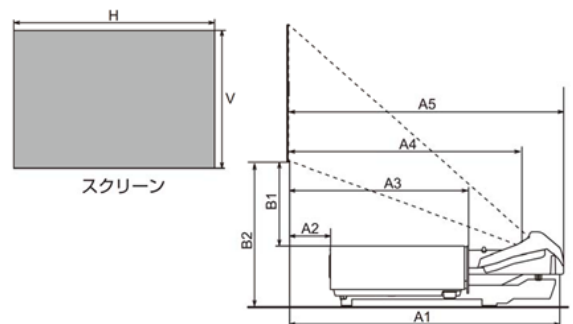

マクセルプロジェクター用オプション投写レンズ FL-720 製品仕様

■ お知らせ

本書の内容は製品の仕様を含め、改良のため予告なく変更することがあります。
本書に掲載されている内容は2019年6月現在のものです。

■ 製品概要

本投写レンズは、電動フォーカスを装備し、バヨネット式交換により簡単な交換が可能な、固定超短焦点レンズです。

■ 製品仕様

型名	FL-720	
適合機種	MP-WU8801WJ MP-WU8801BJ MP-WU8701WJ	
解像度	WUXGA	
ピクセル数	1920 x 1200	
パネルアスペクト比	16 : 10	
ズーム	-	
フォーカス	電動フォーカス	
レンズシフト位置	上下	+82 ~ +88%
	左右	±5%
F値	2.0	
焦点距離	6.27 mm	
ズーム比	1 : 1.0	
投写比	0.38 : 1	
投写範囲	100 ~ 350 型	
質量	レンズ	約 3.1 kg
	金具	約 3.3 kg

型名	FL-720							
適合機種	MP-WU8801WJ MP-WU8801BJ MP-WU8701WJ							
解像度	WUXGA							
ピクセル数	1920 x 1200							
対角投写サイズ	パネルアスペクト比							
	16 : 10							
[型]	[m]	A1	A2	A3	A4	A5	B1	B2
100	2.5	0.819	0.100	0.531	0.697	0.848	0.423	0.669
120	3.0	0.965	0.246	0.677	0.843	0.995	0.517	0.763
150	3.8	1.185	0.465	0.896	1.062	1.214	0.658	0.905
200	5.1	1.550	0.831	1.262	1.428	1.579	0.894	1.140
250	6.4	1.915	1.196	1.627	1.793	1.944	1.129	1.376
300	7.6	2.281	1.561	1.992	2.158	2.310	1.365	1.611
350	8.9	2.646	1.927	2.358	2.524	2.675	1.600	1.847

単位:メートル[m]

■ 投写距離表の定義

H: スクリーンの横幅
V: スクリーンの縦幅
A1: スクリーンからレンズのミラー反射面
A2: スクリーンからプロジェクター後面
A3: スクリーンからプロジェクター前面
A4: スクリーンからレンズの投写窓中心
A5: スクリーンからレンズ先端
B1: スクリーン下端からプロジェクター天面
B2: スクリーン下端からプロジェクター底面(地面)
* 寸法 A1 のミラー反射面は、レンズの内部にあるため確認できません。