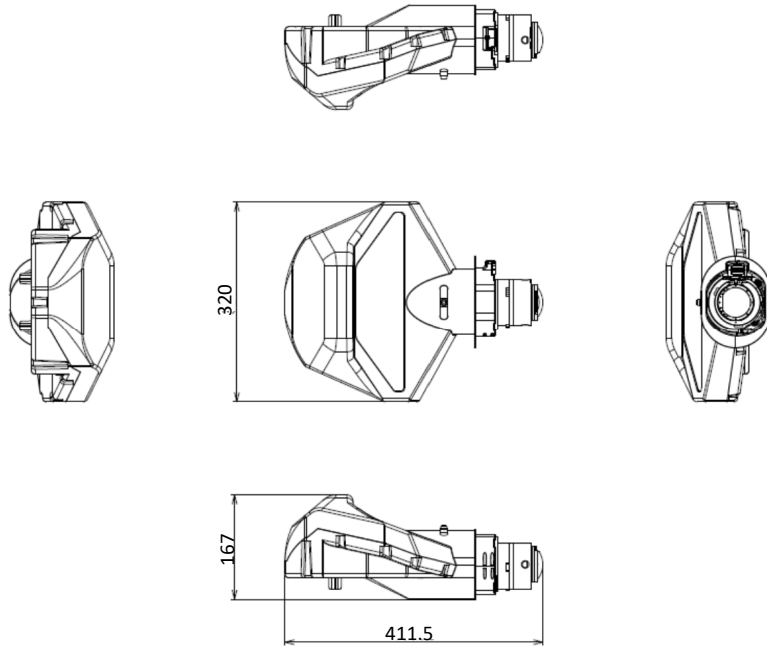

マクセルプロジェクター用オプション投写レンズ FL-720 製品仕様

■ 外形寸法 単位:ミリメートル[mm]

【レンズ】