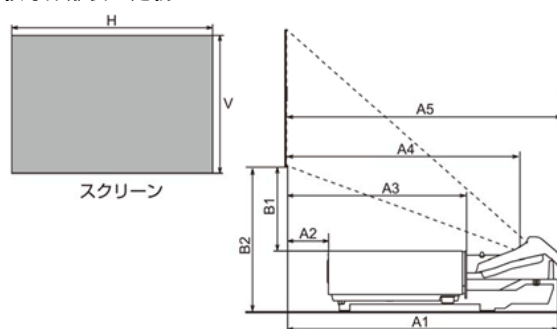

型名	FL-720							
適合機種	MP-WU8101WJ MP-WU8101BJ MP-WU8801WJ MP-WU8801BJ MP-WU8701WJ							
解像度	WUXGA							
ピクセル数	1920 x 1200							
対角投写サイズ	パネルアスペクト比							
	16 : 10							
[型]	[m]	A1	A2	A3	A4	A5	B1	B2
100	2.5	0.819	0.100	0.531	0.697	0.848	0.423	0.669
120	3.0	0.965	0.246	0.677	0.843	0.995	0.517	0.763
150	3.8	1.185	0.465	0.896	1.062	1.214	0.658	0.905
200	5.1	1.550	0.831	1.262	1.428	1.579	0.894	1.140
250	6.4	1.915	1.196	1.627	1.793	1.944	1.129	1.376
300	7.6	2.281	1.561	1.992	2.158	2.310	1.365	1.611
350	8.9	2.646	1.927	2.358	2.524	2.675	1.600	1.847

単位:メートル[m]

■ 投写距離表の定義

- H: スクリーンの横幅
V: スクリーンの縦幅
A1: スクリーンからレンズのミラー反射面
A2: スクリーンからプロジェクター後面
A3: スクリーンからプロジェクター前面
A4: スクリーンからレンズの投写窓中心
A5: スクリーンからレンズ先端
B1: スクリーン下端からプロジェクター天面
B2: スクリーン下端からプロジェクター底面(地面)
*寸法 A1 のミラー反射面は、レンズの内部にあるため確認できません。

マクセルプロジェクター用オプション投写レンズ FL-720 製品仕様

■ 外形寸法 単位:ミリメートル[mm]

【レンズ】

【金具】