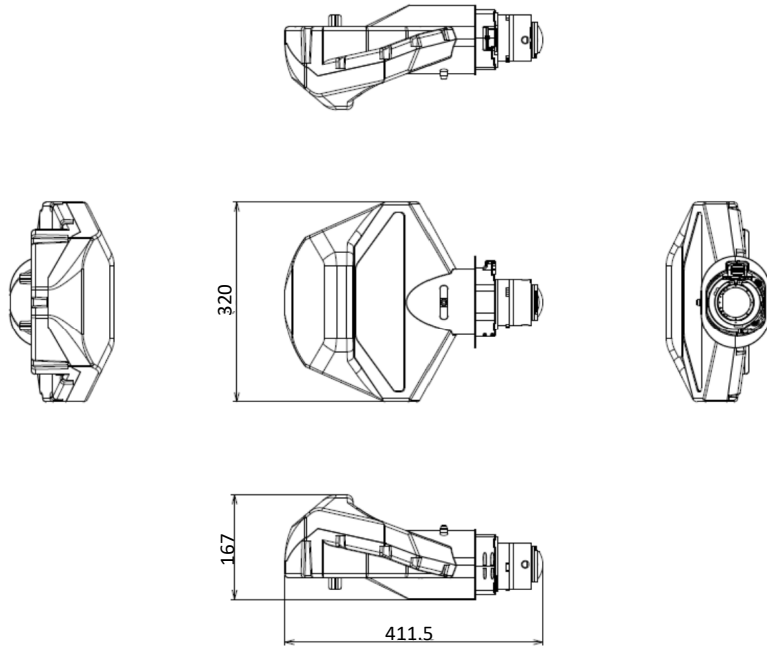

単位:メートル[m]

■ 投写距離表の定義

- H: スクリーンの横幅
V: スクリーンの縦幅
A1: スクリーンからレンズのミラー反射面
A2: スクリーンからプロジェクター後面
A3: スクリーンからプロジェクター前面
A4: スクリーンからレンズの投写窓中心
A5: スクリーンからレンズ先端
B1: スクリーン下端からプロジェクター天面
B2: スクリーン下端からプロジェクター底面(地面)
*寸法 A1 のミラー反射面は、レンズの内部にあるため確認できません。

マクセルプロジェクター用オプション投写レンズ FL-720 製品仕様

■ 外形寸法 単位:ミリメートル[mm]

【レンズ】

【金具】