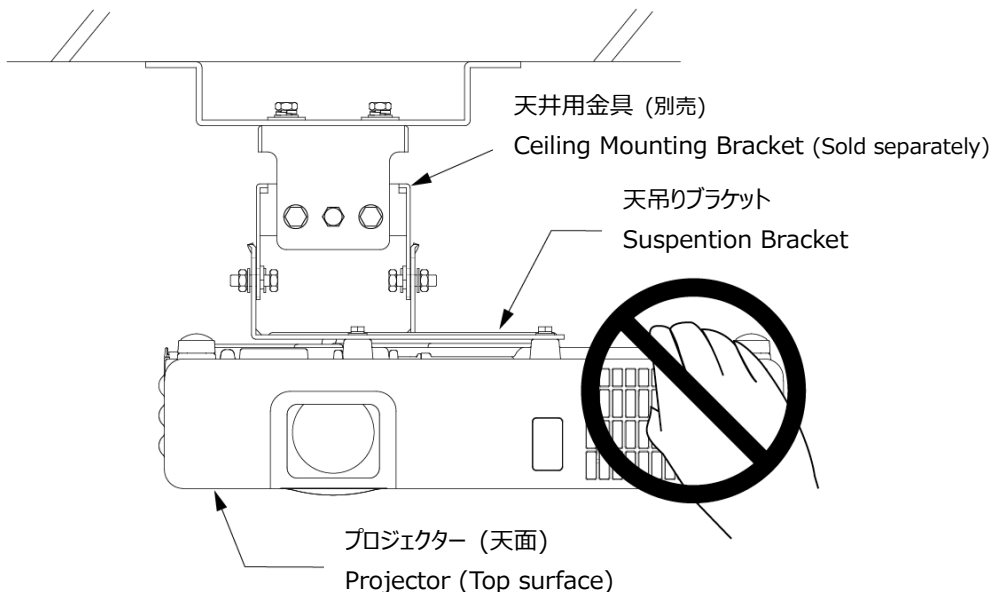

User's Manual – Important Notice

〈ENGLISH〉

NOTICE

Do not apply force to the projector after mounting with the ceiling bracket.

The ceiling bracket may be deformed.

〈和文〉

お守りください

天井用金具への設置後はプロジェクターに力を加えないでください。

天吊りブラケットが変形する原因となります。

QR93871