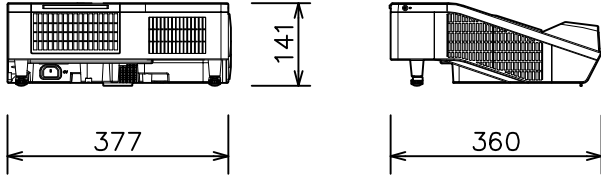

プロジェクター

MC-AW3005J

光出力(明るさ)	3,300lm
表示方式	3原色透過型液晶シャッター方式(3LCD方式)
表示素子	0.59型×3枚 アスペクト比16:10
解像度	WXGA(1,280×800)
スピーカー	16W(モノラル)
コンピュータ入力端子	Dサブ15ピンミニ×2
HDMI入力端子	HDMI×2(HDCP対応)
ビデオ入力端子	RCA×1
モニタ出力端子	Dサブ15ピンミニ×1(コンピュータ入力1と兼用)
マイク端子	モノラルミニ×1
音声入力端子	ステレオミニ×1、RCA(L,R)×1
音声出力端子	ステレオミニ×1
コントロール端子	Dサブ9ピン×1(RS-232C)
LAN端子	RJ45×1
USB端子	USB-A×2、USB-B×1
電源	AC100V(50/60Hz)
消費電力	360W
質量(本体)	約4.3kg
特長	超短投写