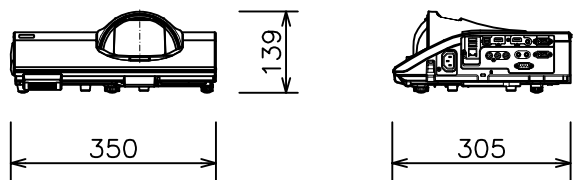

プロジェクター

MC-BW302J

光出力(明るさ)	3,000lm
表示方式	3原色透過型液晶シャッター方式(3LCD方式)
表示素子	0.59型×3枚 アスペクト比 16:10
解像度	WXGA(1,280×800)
スピーカー	16W(モノラル)
コンピュータ入力端子	Dサブ15ピンミニ×2
デジタル入力端子	HDMI(HDCP対応)×2
ビデオ入力端子	RCA×1
モニター出力端子	Dサブ15ピンミニ×1 (コンピュータ入力2端子と兼用)
音声入出力端子	入力×2、出力×1、マイク入力×1
コントロール端子	Dサブ9ピン×1(RS-232C)
LAN端子	RJ45×1
USB端子	USB-A×2、USB-B×1
電源	AC100V(50/60Hz)
消費電力	360W
質量(本体)	約3.7kg